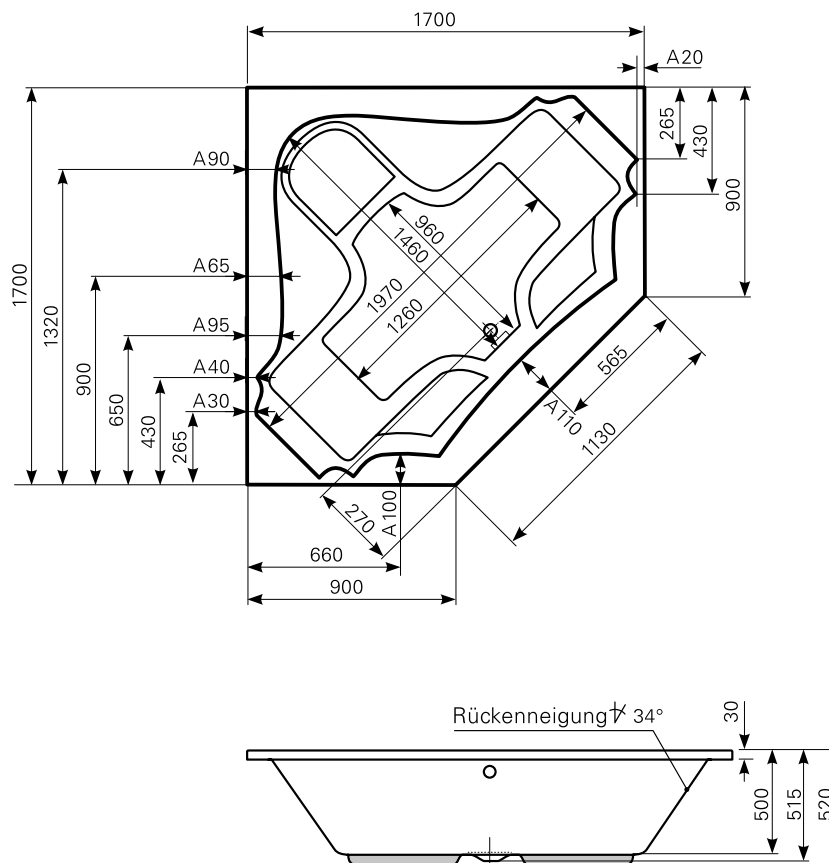

**afra 170 × 170** Acrylwanne | Wasserfüllmenge: 315 Ltr.

ARTIKEL-NR.	FARBGRUPPE	OBERFLÄCHE
1517000101	FG 1: weiß	glänzend
1517000120	FG 2	glänzend
1517000130	FG 3	edelweiß-matt

Maß Wannenrand (Schnitt) A = gerade Auflagefläche | Alle Maßangaben in Millimeter

Alle Maßangaben zur inneren Länge und inneren Breite wurden 7 cm über dem Boden gemessen. Die Wasserfüllmenge wurde mit einer Person (ca. 70 Ltr.) gemessen.