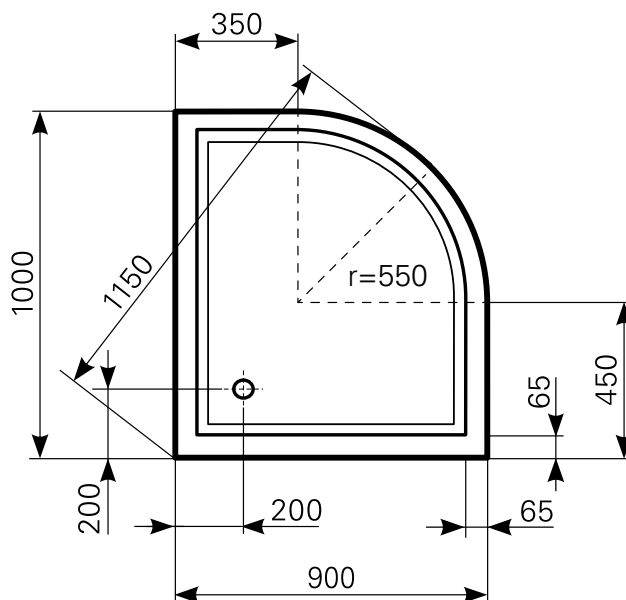

albis 100 × 90 superflach Duschwanne Acryl

ARTIKEL-NR.	FARBGRUPPE	OBERFLÄCHE	AUSRICHTUNG
2110000401	FG 1: weiß	glänzend	links
2110000420	FG 2	glänzend	links
2110000430	FG 3	edelweiß-matt	links
2110000501	FG 1: weiß	glänzend	rechts
2110000520	FG 2	glänzend	rechts
2110000530	FG 3	edelweiß-matt	rechts

Ablauf: Alle flachen und superflachen Duschwannen 90 mm Ø. Alle tiefen Duschwannen 52 mm Ø.