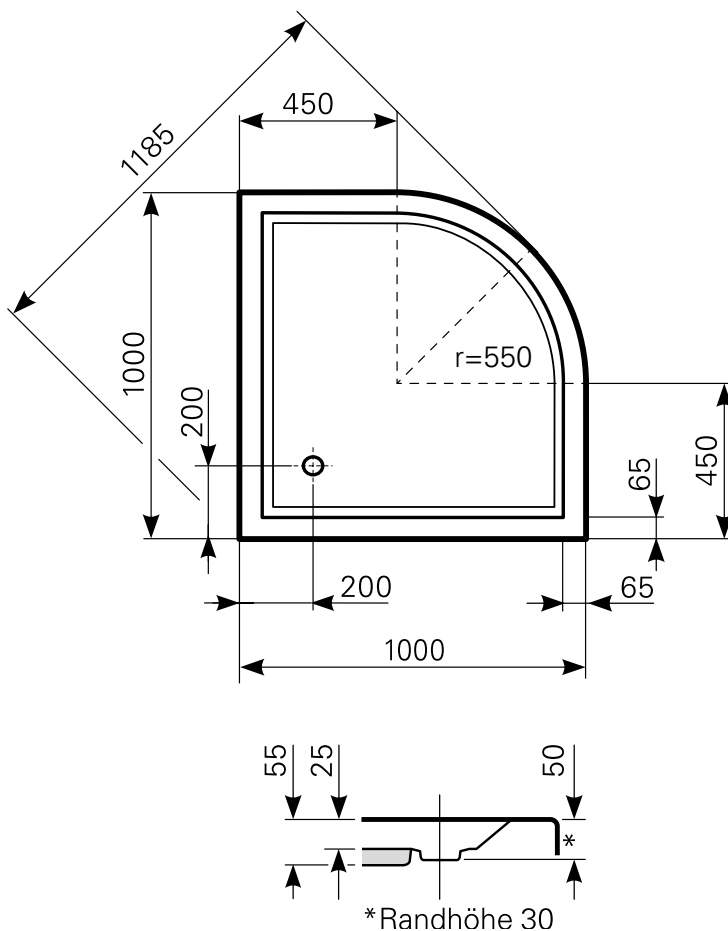

aphylla 100 × 100 superflach Duschwanne Acryl

ARTIKEL-NR.	FARBGRUPPE	OBERFLÄCHE
2110000601	FG 1: weiß	glänzend
2110000620	FG 2	glänzend
2110000630	FG 3	edelweiß-matt

Ablauf: Alle flachen und superflachen Duschwannen 90 mm Ø. Alle tiefen Duschwannen 52 mm Ø.