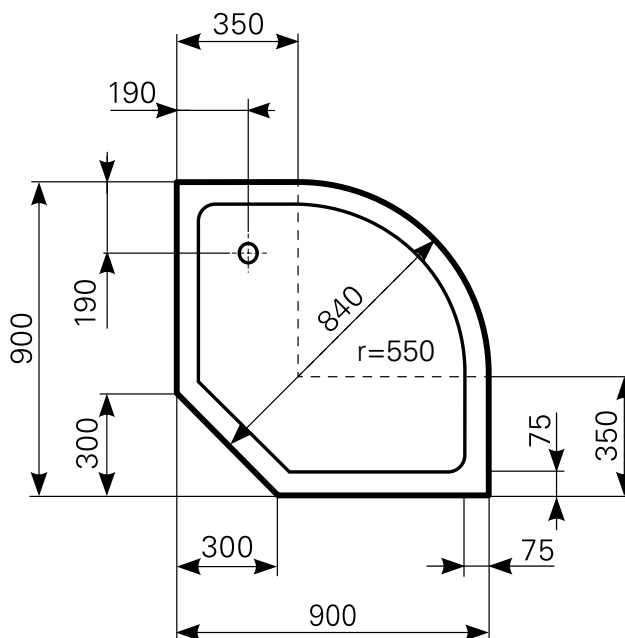

# argenta 90 × 90 flach Duschwanne Acryl

ARTIKEL-NR.	FARBGRUPPE	OBERFLÄCHE
2190000601	FG 1: weiß	glänzend
2190000620	FG 2	glänzend
2190000630	FG 3	edelweiß-matt

Ablauf: Alle flachen und superflachen Duschwannen 90 mm Ø. Alle tiefen Duschwannen 52 mm Ø.