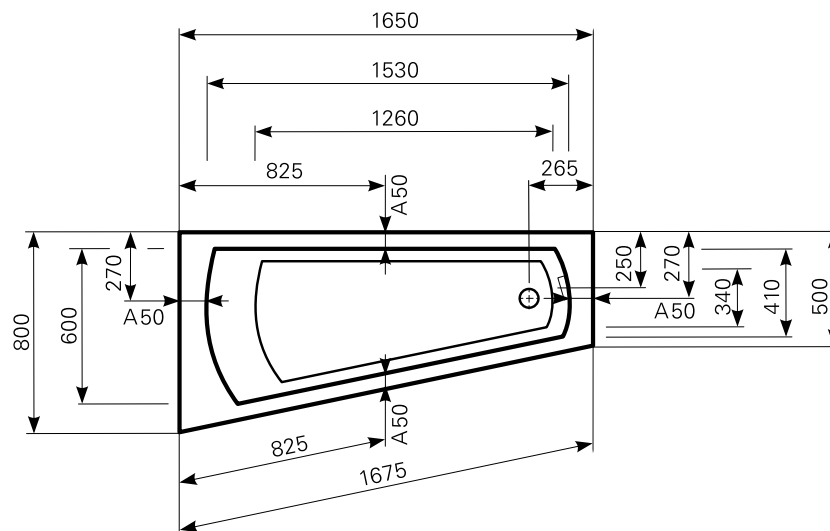

## ascea 165 × 80 Acrylwanne | Wasserfüllmenge: 140 Ltr.

ARTIKEL-NR.	FARBGRUPPE	OBERFLÄCHE	AUSRICHTUNG
1416500101	FG 1: weiß	glänzend	links
1416500120	FG 2	glänzend	links
1416500130	FG 3	edelweiß-matt	links
1416500201	FG 1: weiß	glänzend	rechts
1416500220	FG 2	glänzend	rechts
1416500230	FG 3	edelweiß-matt	rechts

Maß Wannenrand (Schnitt) A = gerade Auflagefläche | Alle Maßangaben in Millimeter

Alle Maßangaben zur inneren Länge und inneren Breite wurden 7 cm über dem Boden gemessen. Die Wasserfüllmenge wurde mit einer Person (ca. 70 Ltr.) gemessen.