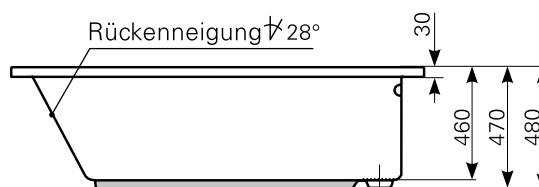

## ascea 165 × 80 Acrylwanne | Wasserfüllmenge: 140 Ltr.

ARTIKEL-NR.	FARBGRUPPE	OBERFLÄCHE	AUSRICHTUNG
1416500101	FG 1: weiß	glänzend	links
1416500120	FG 2	glänzend	links
1416500130	FG 3	edelweiß-matt	links
1416500201	FG 1: weiß	glänzend	rechts
1416500220	FG 2	glänzend	rechts
1416500230	FG 3	edelweiß-matt	rechts

Maß Wannenrand (Schnitt) A = gerade Auflagefläche | Alle Maßangaben in Millimeter

Alle Maßangaben zur inneren Länge und inneren Breite wurden 7 cm über dem Boden gemessen. Die Wasserfüllmenge wurde mit einer Person (ca. 70 Ltr.) gemessen.