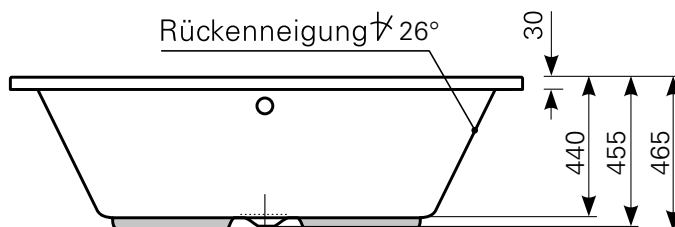

ausana 170 × 75 duo Acrylwanne | Wasserfüllmenge: 140 Ltr.

ARTIKEL-NR.	FARBGRUPPE	OBERFLÄCHE
1017001201	FG 1: weiß	glänzend
1017001220	FG 2	glänzend
1017001230	FG 3	edelweiß-matt
1017001290	FG 4: rein-weiß	matt-finish

Maß Wannenrand (Schnitt) A = gerade Auflagefläche | Alle Maßangaben in Millimeter

Alle Maßangaben zur inneren Länge und inneren Breite wurden 7 cm über dem Boden gemessen. Die Wasserfüllmenge wurde mit einer Person (ca. 70 Ltr.) gemessen.