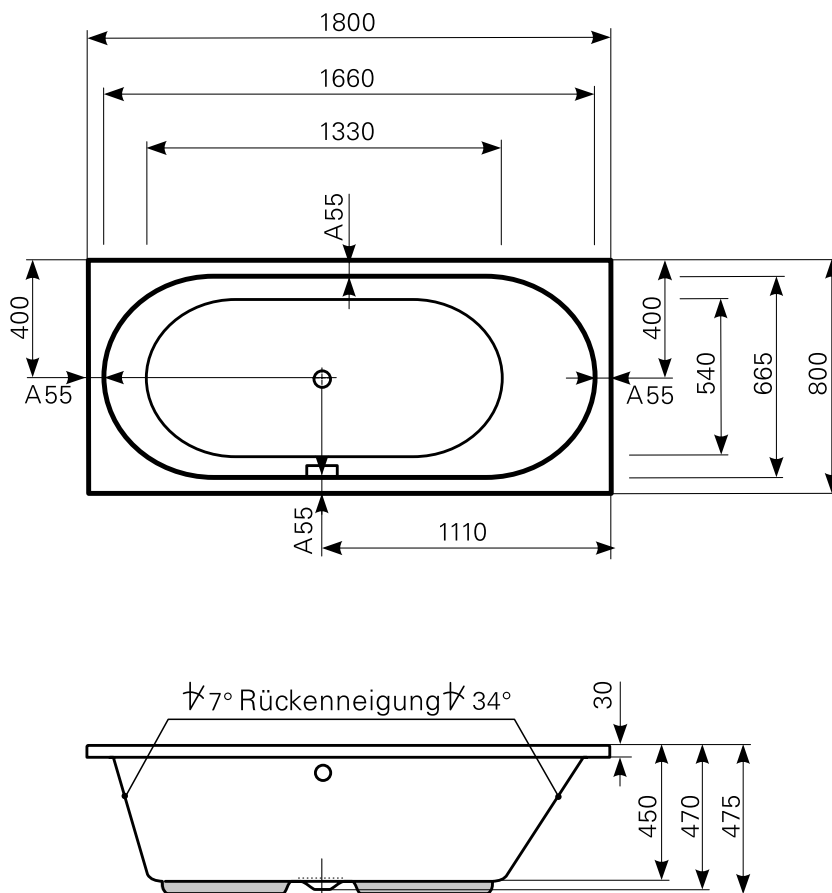

**ausana 180 × 80 uno** Acrylwanne | Wasserfüllmenge: 210 Ltr.

ARTIKEL-NR.	FARBGRUPPE	OBERFLÄCHE
1018001101	FG 1: weiß	glänzend
1018001120	FG 2	glänzend
1018001130	FG 3	edelweiß-matt
1018001190	FG 4: rein-weiß	matt-finish

Maß Wannenrand (Schnitt) A = gerade Auflagefläche | Alle Maßangaben in Millimeter

Alle Maßangaben zur inneren Länge und inneren Breite wurden 7 cm über dem Boden gemessen. Die Wasserfüllmenge wurde mit einer Person (ca. 70 Ltr.) gemessen.