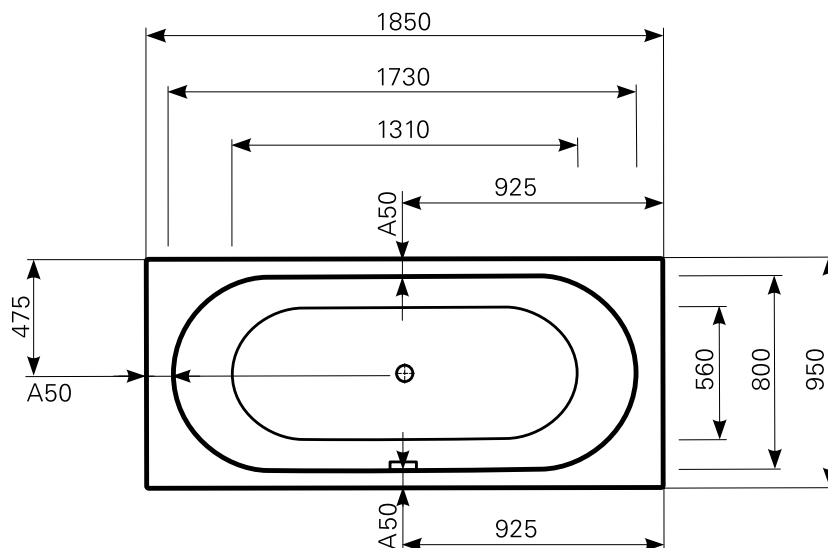

ausana 185 × 95 duo Acrylwanne | Wasserfüllmenge: 220 Ltr.

ARTIKEL-NR.	FARBGRUPPE	OBERFLÄCHE
1018500101	FG 1: weiß	glänzend
1018500120	FG 2	glänzend
1018500130	FG 3	edelweiß-matt
1018500190	FG 4: rein-weiß	matt-finish

Maß Wannenrand (Schnitt) A = gerade Auflagefläche | Alle Maßangaben in Millimeter

Alle Maßangaben zur inneren Länge und inneren Breite wurden 7 cm über dem Boden gemessen. Die Wasserfüllmenge wurde mit einer Person (ca. 70 Ltr.) gemessen.