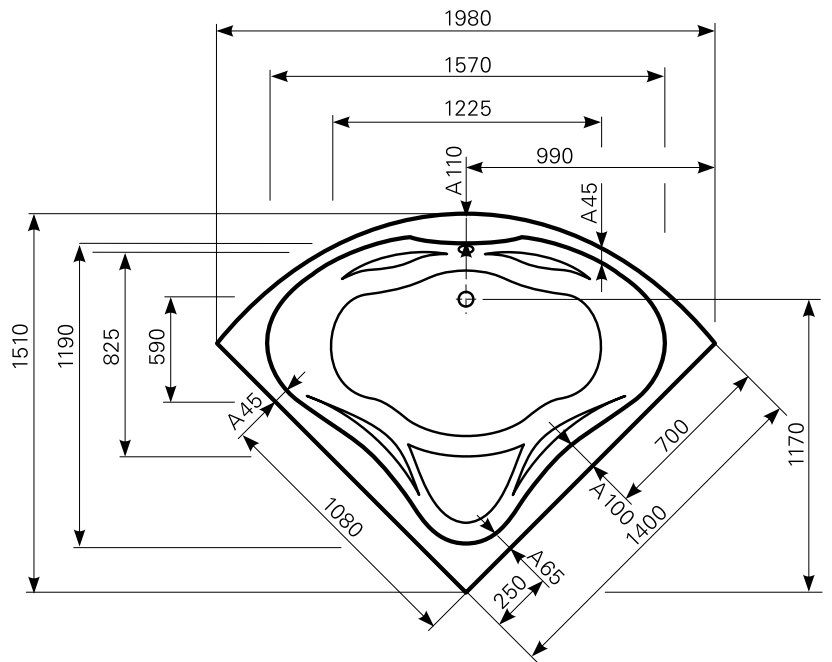

berlandi 140 × 140 Acrylwanne | Wasserfüllmenge: 240 Ltr.

ARTIKEL-NR.	FARBGRUPPE	OBERFLÄCHE
1214000201	FG 1: weiß	glänzend
1214000220	FG 2	glänzend
1214000230	FG 3	edelweiß-matt

Maß Wannenrand (Schnitt) A = gerade Auflagefläche | Alle Maßangaben in Millimeter

Alle Maßangaben zur inneren Länge und inneren Breite wurden 7 cm über dem Boden gemessen. Die Wasserfüllmenge wurde mit einer Person (ca. 70 Ltr.) gemessen.