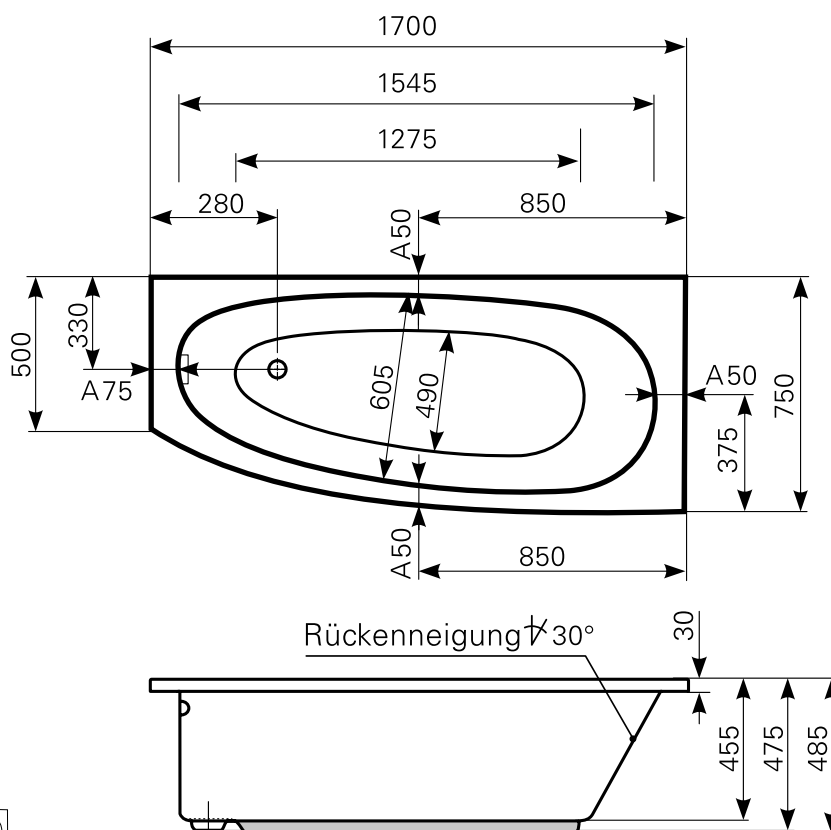

bombax 170 × 75 Acrylwanne | Wasserfüllmenge: 160 Ltr.

ARTIKEL-NR.	FARBGRUPPE	OBERFLÄCHE	AUSRICHTUNG
1417000101	FG 1: weiß	glänzend	links
1417000120	FG 2	glänzend	links
1417000130	FG 3	edelweiß-matt	links
1417000201	FG 1: weiß	glänzend	rechts
1417000220	FG 2	glänzend	rechts
1417000230	FG 3	edelweiß-matt	rechts

Maß Wannenrand (Schnitt) A = gerade Auflagefläche | Alle Maßangaben in Millimeter
Alle Maßangaben zur inneren Länge und inneren Breite wurden 7 cm über dem Boden gemessen. Die Wasserfüllmenge wurde mit einer Person (ca. 70 Ltr.) gemessen.