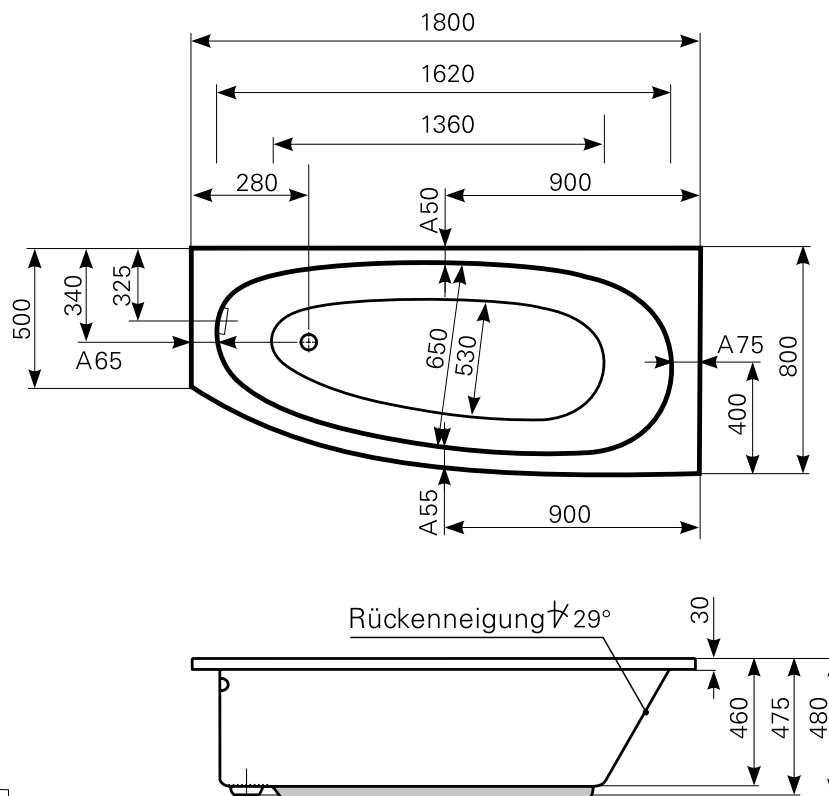

bombax 180 × 80 Acrylwanne | Wasserfüllmenge: 180 Ltr.

ARTIKEL-NR.	FARBGRUPPE	OBERFLÄCHE	AUSRICHTUNG
1418000101	FG 1: weiß	glänzend	links
1418000120	FG 2	glänzend	links
1418000130	FG 3	edelweiß-matt	links
1418000201	FG 1: weiß	glänzend	rechts
1418000220	FG 2	glänzend	rechts
1418000230	FG 3	edelweiß-matt	rechts

Maß Wannenrand (Schnitt) A = gerade Auflagefläche | Alle Maßangaben in Millimeter

Alle Maßangaben zur inneren Länge und inneren Breite wurden 7 cm über dem Boden gemessen. Die Wasserfüllmenge wurde mit einer Person (ca. 70 Ltr.) gemessen.