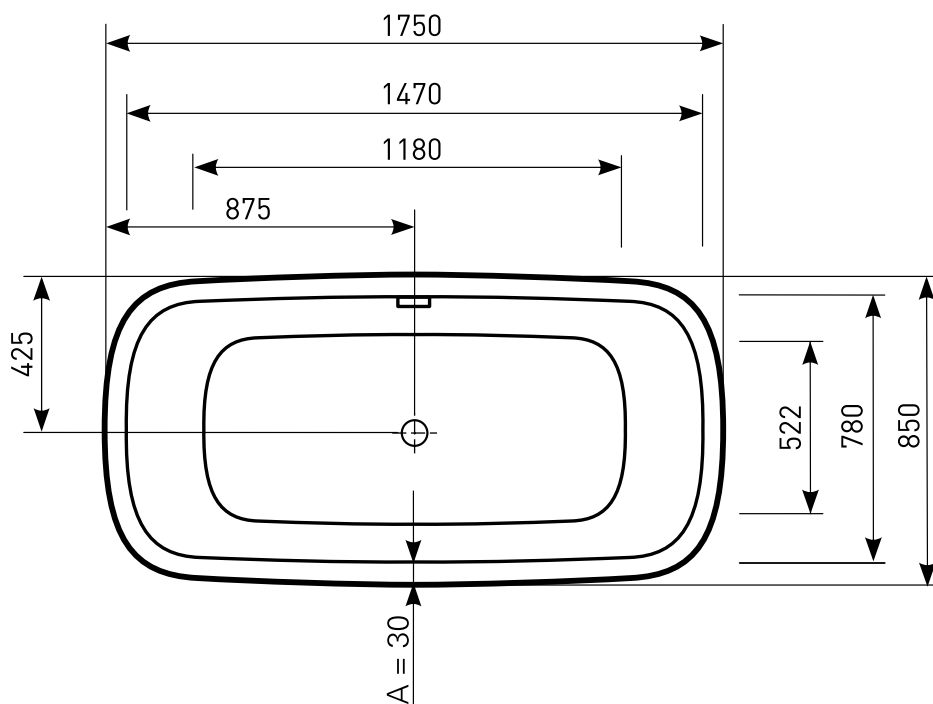

## cancu cavi 175 × 85 Mineralwanne

### TECHNISCHE DETAILS

Wasserfüllmenge: 180 Ltr.  
Tiefe: 430 mm  
Gesamthöhe: 600 mm  
Ablauf: Viega 50 mm  
Rückenneigung: 33°  
Fußbereich: 33°

### ARTIKEL-NR.

6017585101  
6017585155

Maß Wannenrand (Schnitt) A = gerade Auflagefläche | Alle Maßangaben in Millimeter

Alle Maßangaben zur inneren Länge und inneren Breite wurden 7 cm über dem Boden gemessen. Die Wasserfüllmenge wurde mit einer Person (ca. 70 Ltr.) gemessen.