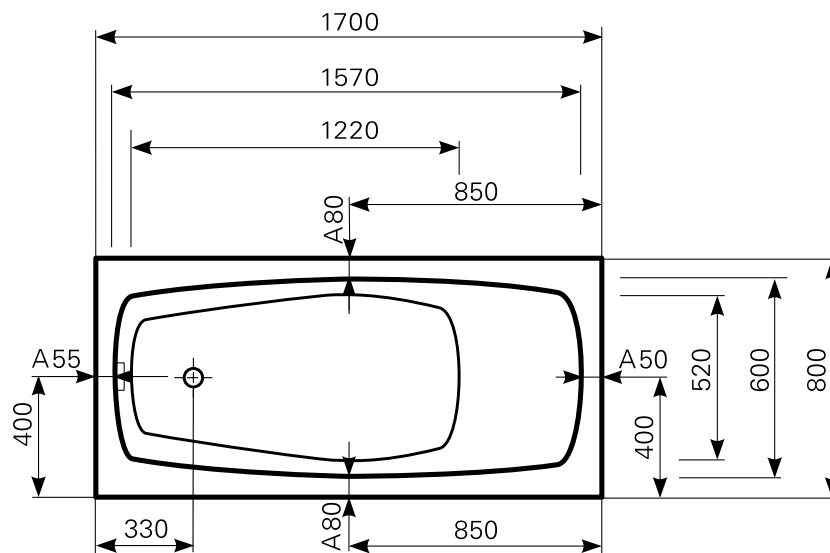

## ceraria 170 × 80 Acrylwanne | Wasserfüllmenge: 125 Ltr.

| ARTIKEL-NR. | FARBGRUPPE | OBERFLÄCHE    |
|-------------|------------|---------------|
| 1017000301  | FG 1: weiß | glänzend      |
| 1017000320  | FG 2       | glänzend      |
| 1017000330  | FG 3       | edelweiß-matt |

Maß Wannenrand (Schnitt) A = gerade Auflagefläche | Alle Maßangaben in Millimeter

Alle Maßangaben zur inneren Länge und inneren Breite wurden 7 cm über dem Boden gemessen. Die Wasserfüllmenge wurde mit einer Person (ca. 70 Ltr.) gemessen.