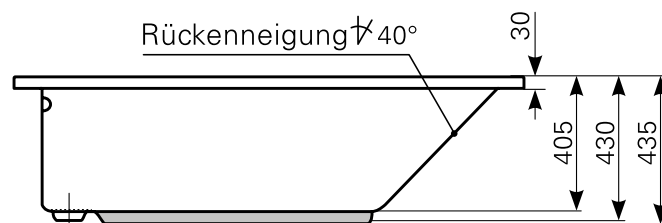

## ceraria 170 × 80 Acrylwanne | Wasserfüllmenge: 125 Ltr.

| ARTIKEL-NR. | FARBGRUPPE | OBERFLÄCHE    |
|-------------|------------|---------------|
| 1017000301  | FG 1: weiß | glänzend      |
| 1017000320  | FG 2       | glänzend      |
| 1017000330  | FG 3       | edelweiß-matt |

Maß Wannenrand (Schnitt) A = gerade Auflagefläche | Alle Maßangaben in Millimeter

Alle Maßangaben zur inneren Länge und inneren Breite wurden 7 cm über dem Boden gemessen. Die Wasserfüllmenge wurde mit einer Person (ca. 70 Ltr.) gemessen.