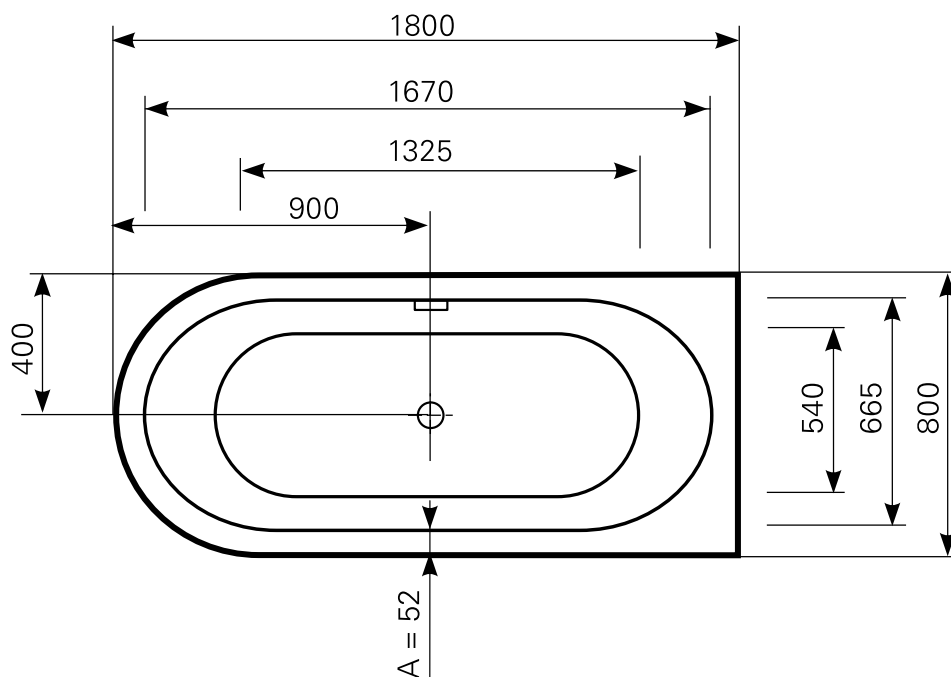

chios 3 180 × 80 duo Mineralwanne

TECHNISCHE DETAILS

Wasserfüllmenge: 200 Ltr.
Tiefe: 450 mm
Gesamthöhe: 600 mm
Ablauf: Viega 50 mm
Rückenneigung: 24°
Fußbereich: 24°

VARIANTE

freistehend
Einbauwanne

ARTIKEL-NR.

6018081001
6018081055

Maß Wannenrand (Schnitt) A = gerade Auflagefläche | Alle Maßangaben in Millimeter

Alle Maßangaben zur inneren Länge und inneren Breite wurden 7 cm über dem Boden gemessen. Die Wasserfüllmenge wurde mit einer Person (ca. 70 Ltr.) gemessen.