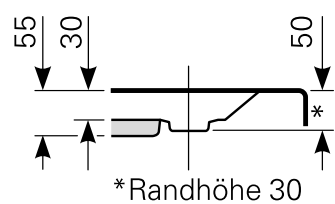

circi 90 × 80 superflach Duschwanne Acryl

| ARTIKEL-NR. | FARBE | OBERFLÄCHE | AUSRICHTUNG |
|-------------|-------------------|------------|-------------|
| 2290000401 | Farbgruppe 1 weiß | glänzend | links |
| 2290000420 | Farbgruppe 2 | glänzend | links |
| 2290000430 | Farbgruppe 3 | glänzend | links |
| 2290000501 | Farbgruppe 1 weiß | glänzend | rechts |
| 2290000520 | Farbgruppe 2 | glänzend | rechts |
| 2290000530 | Farbgruppe 3 | glänzend | rechts |

Ablauf: Alle flachen und superflachen Duschwannen 90 mm Ø. Alle tiefen Duschwannen 52 mm Ø.