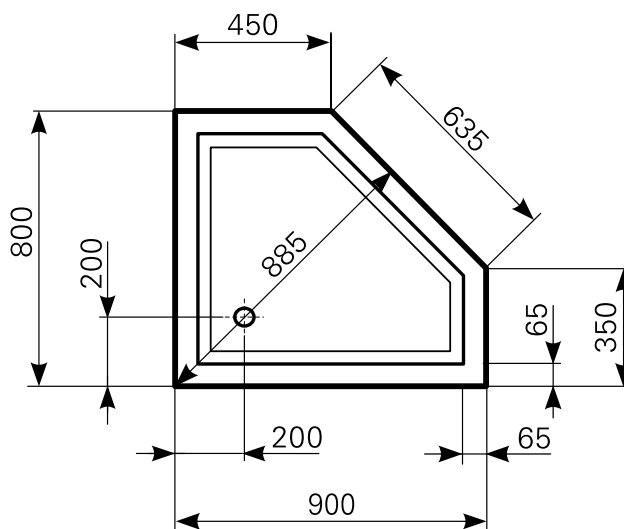

circi 90 × 80 superflach Duschwanne Acryl

| ARTIKEL-NR. | FARBE | OBERFLÄCHE | AUSRICHTUNG |
|-------------|-------------------|------------|-------------|
| 2290000401 | Farbgruppe 1 weiß | glänzend | links |
| 2290000420 | Farbgruppe 2 | glänzend | links |
| 2290000430 | Farbgruppe 3 | glänzend | links |
| 2290000501 | Farbgruppe 1 weiß | glänzend | rechts |
| 2290000520 | Farbgruppe 2 | glänzend | rechts |
| 2290000530 | Farbgruppe 3 | glänzend | rechts |

Ablauf: Alle flachen und superflachen Duschwannen 90 mm Ø. Alle tiefen Duschwannen 52 mm Ø.