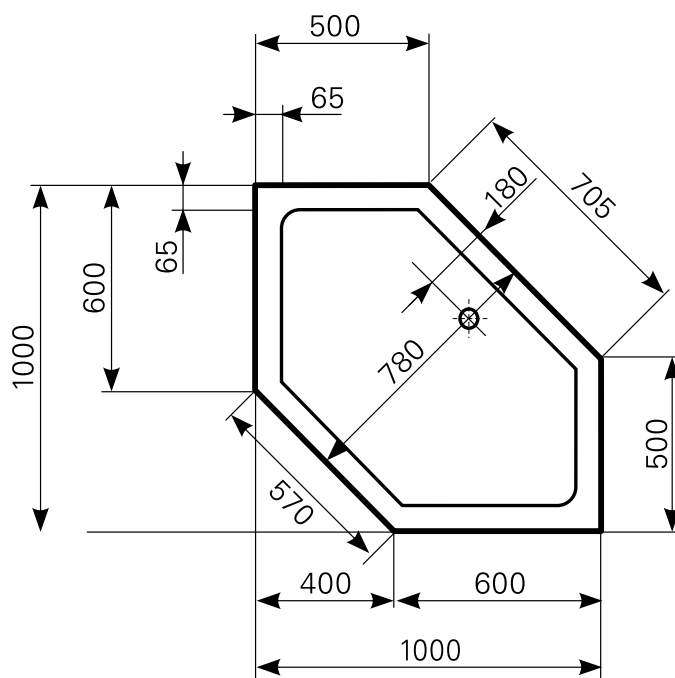

# cissus 100 × 50 superflach Duschwanne Acryl

ARTIKEL-NR.	FARBE	OBERFLÄCHE
2210000601	Farbgruppe 1 weiß	glänzend
2210000620	Farbgruppe 2	glänzend
2210000630	Farbgruppe 3	glänzend

Ablauf: Alle flachen und superflachen Duschwannen 90 mm Ø. Alle tiefen Duschwannen 52 mm Ø.