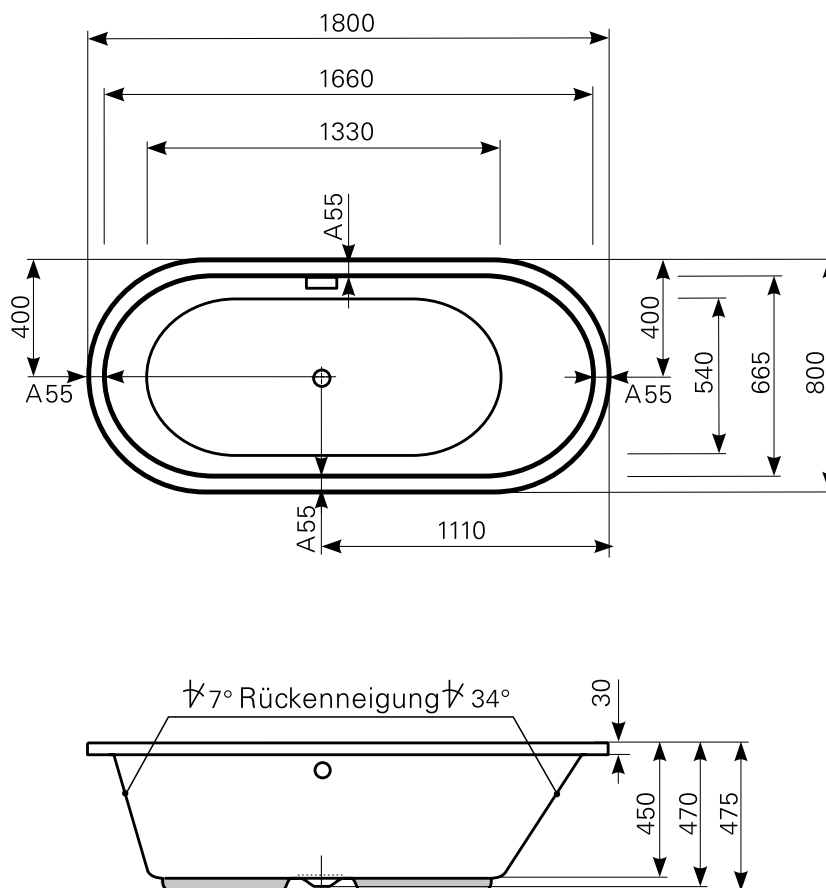

crispa 180 × 80 uno Acrylwanne | Wasserfüllmenge: 210 Ltr.

ARTIKEL-NR.	FARBGRUPPE	OBERFLÄCHE
1318000601	FG 1: weiß	glänzend
1318000620	FG 2	glänzend
1318000630	FG 3	edelweiß-matt
1318000690	FG 4: rein-weiß	matt-finish

Maß Wannenrand (Schnitt) A = gerade Auflagefläche | Alle Maßangaben in Millimeter

Alle Maßangaben zur inneren Länge und inneren Breite wurden 7 cm über dem Boden gemessen. Die Wasserfüllmenge wurde mit einer Person (ca. 70 Ltr.) gemessen.