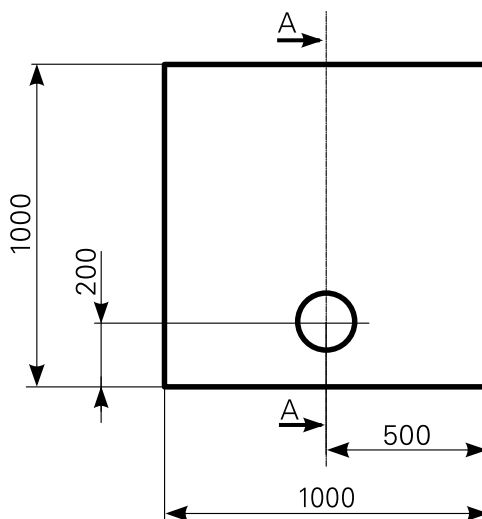

# davisi 100 × 100 superflach Duschwannen-Block Acryl

ARTIKEL-NR.	FARBE	OBERFLÄCHE
2810000101	Farbgruppe 1 weiß	glänzend
2810000120	Farbgruppe 2	glänzend
2810000190	rein-weiß	matt-finish

Ablauf: Alle flachen und superflachen Duschwannen 90 mm Ø. Alle tiefen Duschwannen 52 mm Ø.