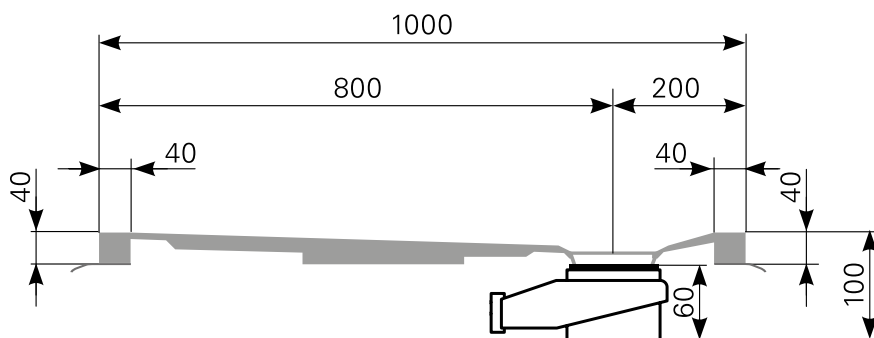

# davisi 100 × 100 superflach Duschwannen-Block Acryl

ARTIKEL-NR.	FARBE	OBERFLÄCHE
2810000101	Farbgruppe 1 weiß	glänzend
2810000120	Farbgruppe 2	glänzend
2810000190	rein-weiß	matt-finish

Ablauf: Alle flachen und superflachen Duschwannen 90 mm Ø. Alle tiefen Duschwannen 52 mm Ø.