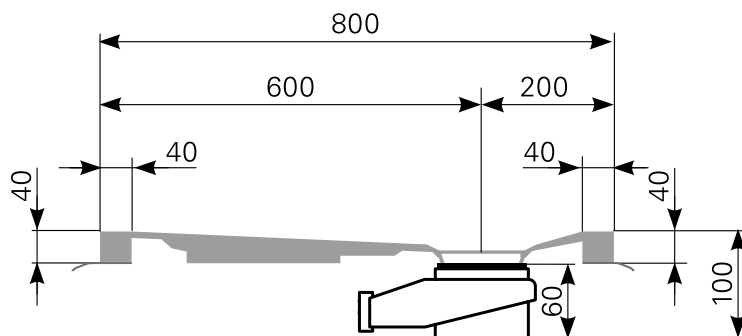

davisi 100 × 80 superflach Duschwannen-Block Acryl

ARTIKEL-NR.	FARBE	OBERFLÄCHE
2810000201	Farbgruppe 1 weiß	glänzend
2810000220	Farbgruppe 2	glänzend
2810000290	rein-weiß	matt-finish

Ablauf: Alle flachen und superflachen Duschwannen 90 mm Ø. Alle tiefen Duschwannen 52 mm Ø.