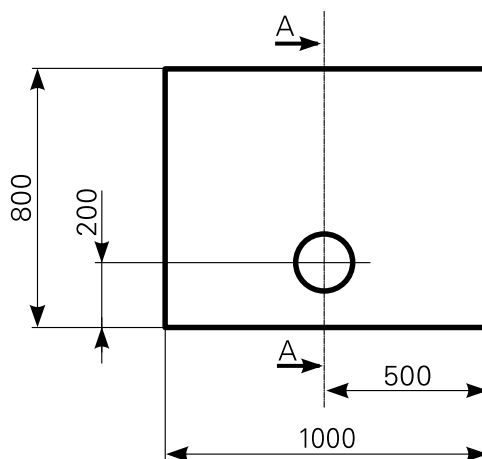

davisi 100 × 80 superflach Duschwannen-Block Acryl

ARTIKEL-NR.	FARBE	OBERFLÄCHE
2810000201	Farbgruppe 1 weiß	glänzend
2810000220	Farbgruppe 2	glänzend
2810000290	rein-weiß	matt-finish

Ablauf: Alle flachen und superflachen Duschwannen 90 mm Ø. Alle tiefen Duschwannen 52 mm Ø.