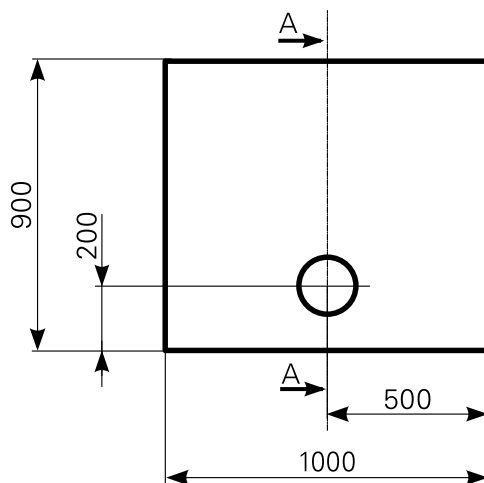

# davisi 100 × 90 superflach Duschwannen-Block Acryl

ARTIKEL-NR.	FARBE	OBERFLÄCHE
2810000301	Farbgruppe 1 weiß	glänzend
2810000320	Farbgruppe 2	glänzend
2810000390	rein-weiß	matt-finish

Ablauf: Alle flachen und superflachen Duschwannen 90 mm Ø. Alle tiefen Duschwannen 52 mm Ø.