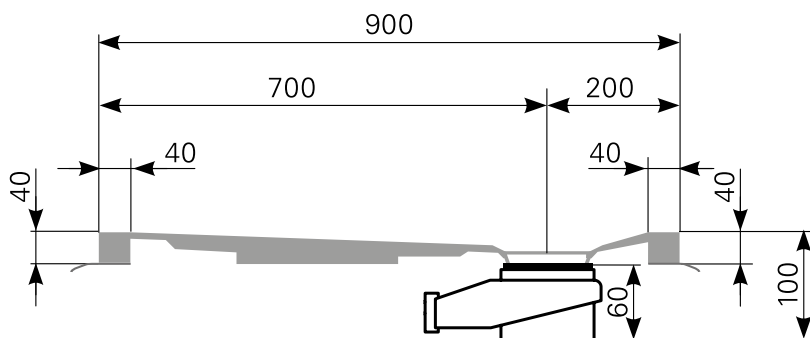

# davisi 100 × 90 superflach Duschwannen-Block Acryl

ARTIKEL-NR.	FARBE	OBERFLÄCHE
2810000301	Farbgruppe 1 weiß	glänzend
2810000320	Farbgruppe 2	glänzend
2810000390	rein-weiß	matt-finish

Ablauf: Alle flachen und superflachen Duschwannen 90 mm Ø. Alle tiefen Duschwannen 52 mm Ø.