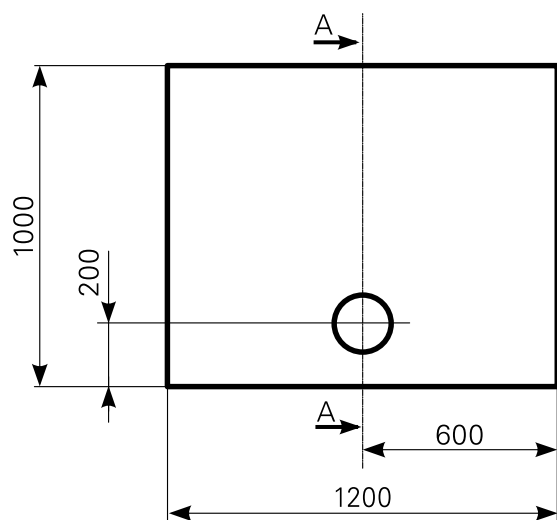

davisi 120 × 100 superflach Duschwannen-Block Acryl

ARTIKEL-NR.	FARBE	OBERFLÄCHE
2812000101	Farbgruppe 1 weiß	glänzend
2812000120	Farbgruppe 2	glänzend
2812000190	rein-weiß	matt-finish

Ablauf: Alle flachen und superflachen Duschwannen 90 mm Ø. Alle tiefen Duschwannen 52 mm Ø.