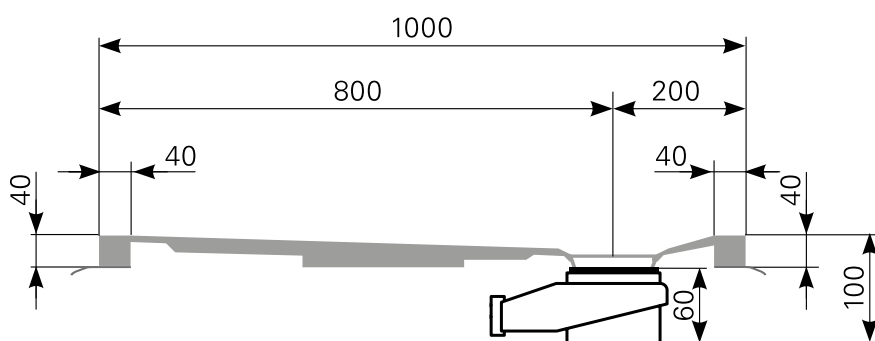

davisi 120 × 100 superflach Duschwannen-Block Acryl

ARTIKEL-NR.	FARBE	OBERFLÄCHE
2812000101	Farbgruppe 1 weiß	glänzend
2812000120	Farbgruppe 2	glänzend
2812000190	rein-weiß	matt-finish

Ablauf: Alle flachen und superflachen Duschwannen 90 mm Ø. Alle tiefen Duschwannen 52 mm Ø.