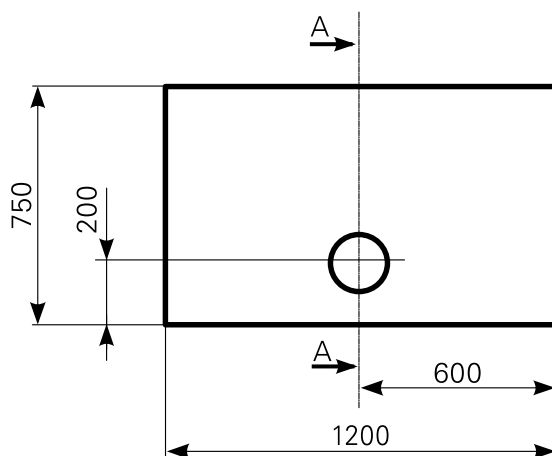

davisi 120 × 75 superflach Duschwannen-Block Acryl

ARTIKEL-NR.	FARBE	OBERFLÄCHE
2812000401	Farbgruppe 1 weiß	glänzend
2812000420	Farbgruppe 2	glänzend
2812000490	rein-weiß	matt-finish

Ablauf: Alle flachen und superflachen Duschwannen 90 mm Ø. Alle tiefen Duschwannen 52 mm Ø.