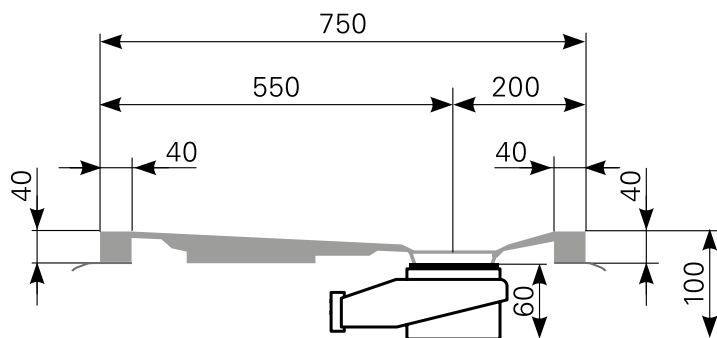

davisi 120 × 75 superflach Duschwannen-Block Acryl

ARTIKEL-NR.	FARBE	OBERFLÄCHE
2812000401	Farbgruppe 1 weiß	glänzend
2812000420	Farbgruppe 2	glänzend
2812000490	rein-weiß	matt-finish

Ablauf: Alle flachen und superflachen Duschwannen 90 mm Ø. Alle tiefen Duschwannen 52 mm Ø.