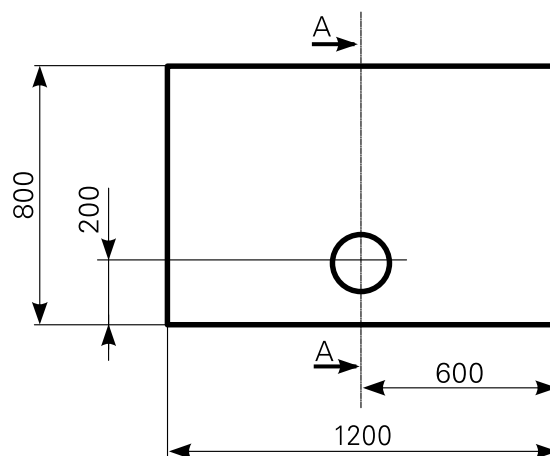

davisi 120 × 80 superflach Duschwannen-Block Acryl

ARTIKEL-NR.	FARBE	OBERFLÄCHE
2812000201	Farbgruppe 1 weiß	glänzend
2812000220	Farbgruppe 2	glänzend
2812000290	rein-weiß	matt-finish

Ablauf: Alle flachen und superflachen Duschwannen 90 mm Ø. Alle tiefen Duschwannen 52 mm Ø.