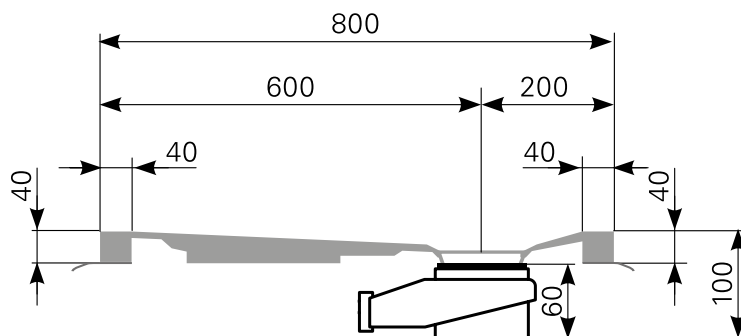

davisi 120 × 80 superflach Duschwannen-Block Acryl

ARTIKEL-NR.	FARBE	OBERFLÄCHE
2812000201	Farbgruppe 1 weiß	glänzend
2812000220	Farbgruppe 2	glänzend
2812000290	rein-weiß	matt-finish

Ablauf: Alle flachen und superflachen Duschwannen 90 mm Ø. Alle tiefen Duschwannen 52 mm Ø.