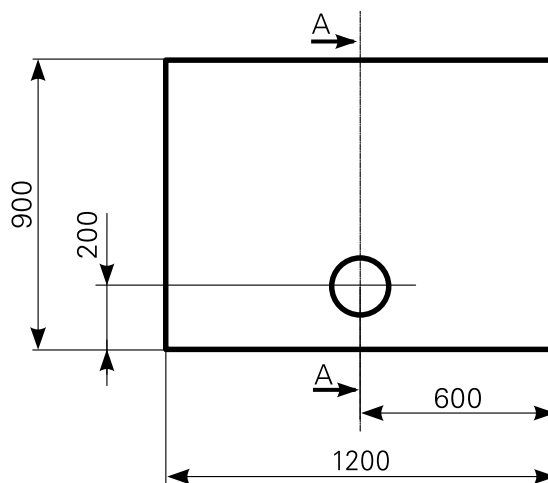

davisi 120 × 90 superflach Duschwannen-Block Acryl

ARTIKEL-NR.	FARBE	OBERFLÄCHE
2812000301	Farbgruppe 1 weiß	glänzend
2812000320	Farbgruppe 2	glänzend
2812000390	rein-weiß	matt-finish

Ablauf: Alle flachen und superflachen Duschwannen 90 mm Ø. Alle tiefen Duschwannen 52 mm Ø.