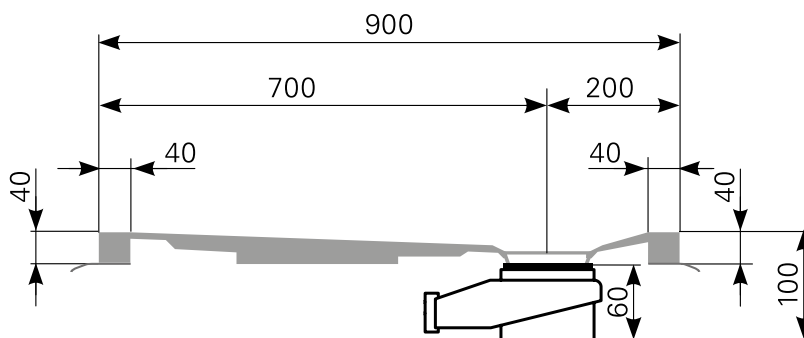

davisi 120 × 90 superflach Duschwannen-Block Acryl

ARTIKEL-NR.	FARBE	OBERFLÄCHE
2812000301	Farbgruppe 1 weiß	glänzend
2812000320	Farbgruppe 2	glänzend
2812000390	rein-weiß	matt-finish

Ablauf: Alle flachen und superflachen Duschwannen 90 mm Ø. Alle tiefen Duschwannen 52 mm Ø.