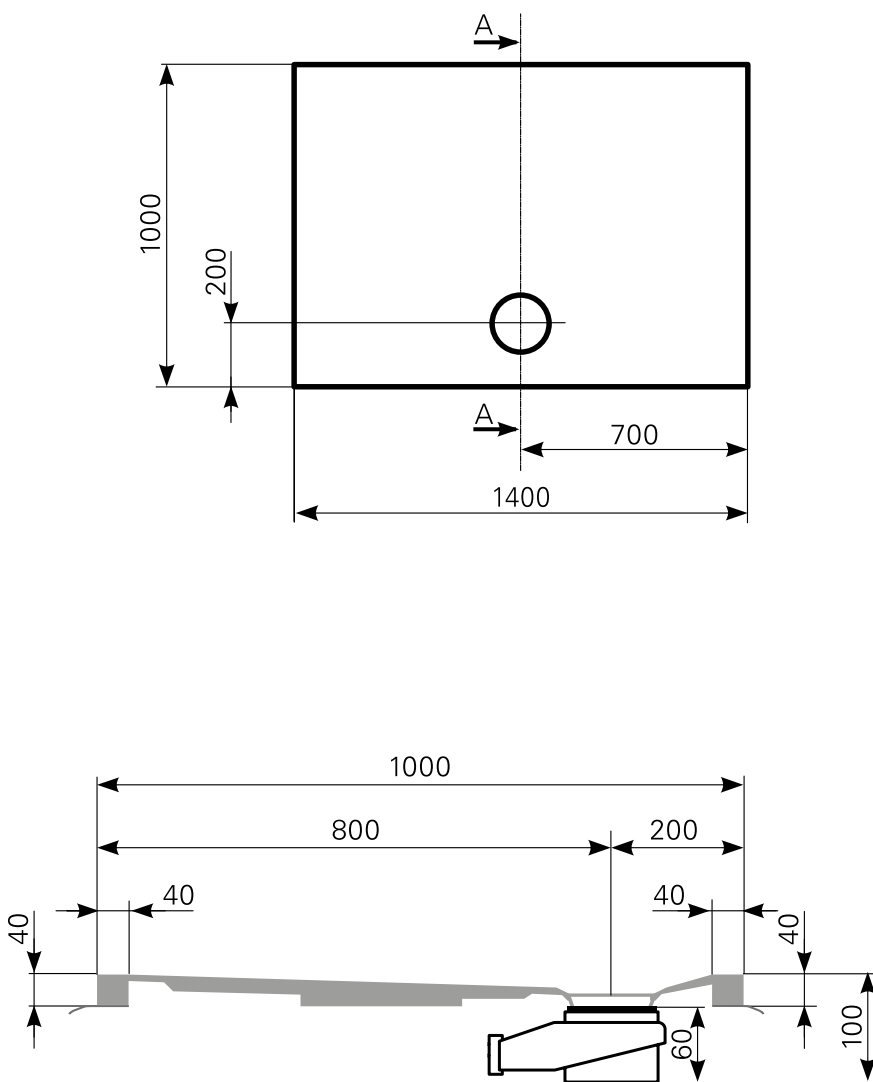

davisi 140 × 100 superflach Duschwannen-Block Acryl

ARTIKEL-NR.	FARBE	OBERFLÄCHE
2814000501	Farbgruppe 1 weiß	glänzend
2814000520	Farbgruppe 2	glänzend
2814000590	rein-weiß	matt-finish

Ablauf: Alle flachen und superflachen Duschwannen 90 mm Ø. Alle tiefen Duschwannen 52 mm Ø.