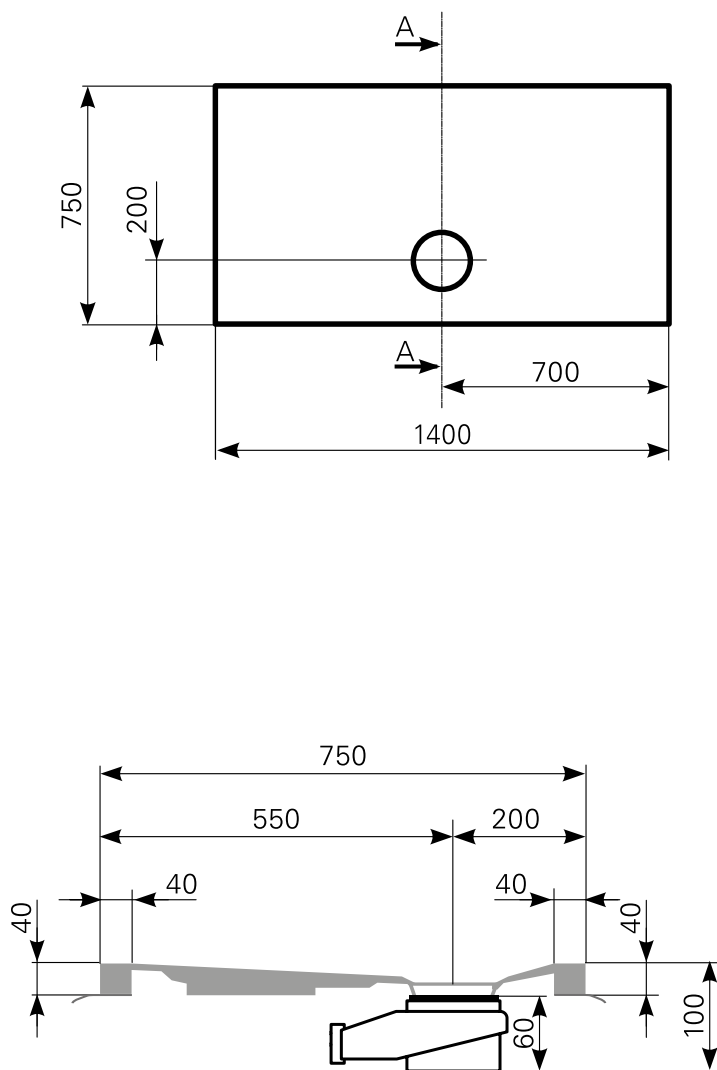

davisi 140 × 75 superflach Duschwannen-Block Acryl

ARTIKEL-NR.	FARBE	OBERFLÄCHE
2814000401	Farbgruppe 1 weiß	glänzend
2814000420	Farbgruppe 2	glänzend
2814000490	rein-weiß	matt-finish

Ablauf: Alle flachen und superflachen Duschwannen 90 mm Ø. Alle tiefen Duschwannen 52 mm Ø.