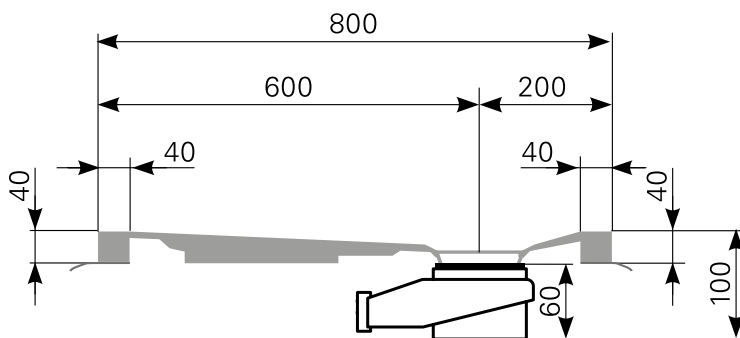

# davisi 140 × 80 superflach Duschwannen-Block Acryl

ARTIKEL-NR.	FARBE	OBERFLÄCHE
2814000201	Farbgruppe 1 weiß	glänzend
2814000220	Farbgruppe 2	glänzend
2814000290	rein-weiß	matt-finish

Ablauf: Alle flachen und superflachen Duschwannen 90 mm Ø. Alle tiefen Duschwannen 52 mm Ø.