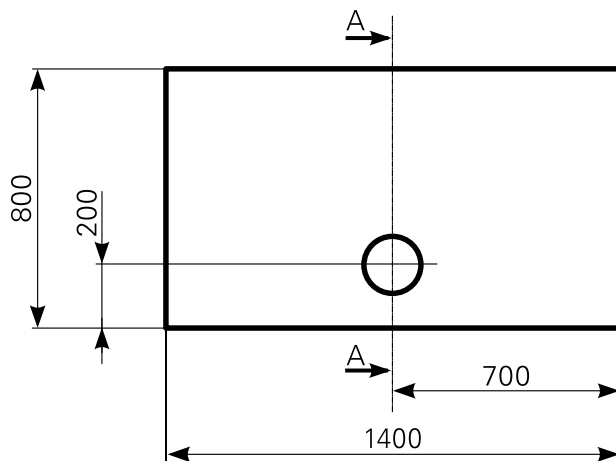

# davisi 140 × 80 superflach Duschwannen-Block Acryl

ARTIKEL-NR.	FARBE	OBERFLÄCHE
2814000201	Farbgruppe 1 weiß	glänzend
2814000220	Farbgruppe 2	glänzend
2814000290	rein-weiß	matt-finish

Ablauf: Alle flachen und superflachen Duschwannen 90 mm Ø. Alle tiefen Duschwannen 52 mm Ø.