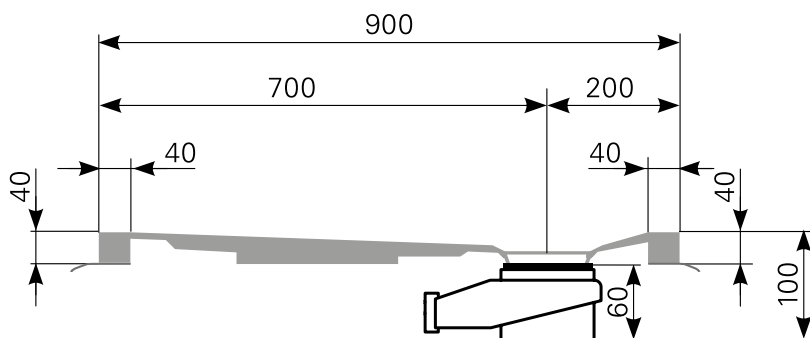

# davisi 140 × 90 superflach Duschwannen-Block Acryl

ARTIKEL-NR.	FARBE	OBERFLÄCHE
2814000301	Farbgruppe 1 weiß	glänzend
2814000320	Farbgruppe 2	glänzend
2814000390	rein-weiß	matt-finish

Ablauf: Alle flachen und superflachen Duschwannen 90 mm Ø. Alle tiefen Duschwannen 52 mm Ø.