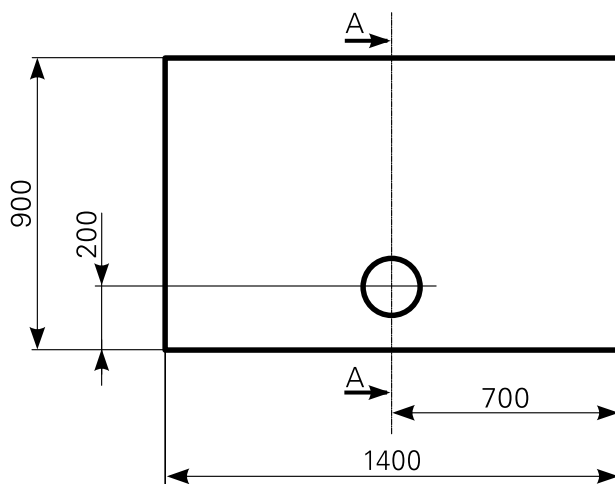

# davisi 140 × 90 superflach Duschwannen-Block Acryl

ARTIKEL-NR.	FARBE	OBERFLÄCHE
2814000301	Farbgruppe 1 weiß	glänzend
2814000320	Farbgruppe 2	glänzend
2814000390	rein-weiß	matt-finish

Ablauf: Alle flachen und superflachen Duschwannen 90 mm Ø. Alle tiefen Duschwannen 52 mm Ø.