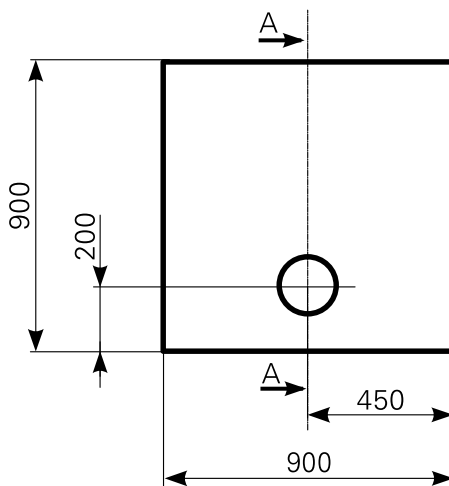

davisi 90 × 90 superflach Duschwannen-Block Acryl

ARTIKEL-NR.	FARBE	OBERFLÄCHE
2809000101	Farbgruppe 1 weiß	glänzend
2809000120	Farbgruppe 2	glänzend
2809000190	rein-weiß	matt-finish

Ablauf: Alle flachen und superflachen Duschwannen 90 mm Ø. Alle tiefen Duschwannen 52 mm Ø.