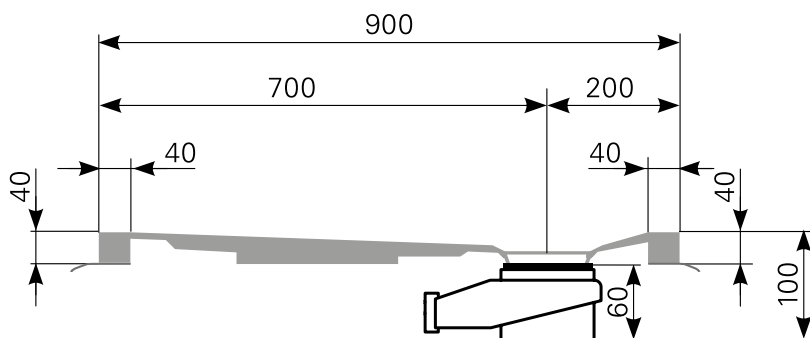

davisi 90 × 90 superflach Duschwannen-Block Acryl

ARTIKEL-NR.	FARBE	OBERFLÄCHE
2809000101	Farbgruppe 1 weiß	glänzend
2809000120	Farbgruppe 2	glänzend
2809000190	rein-weiß	matt-finish

Ablauf: Alle flachen und superflachen Duschwannen 90 mm Ø. Alle tiefen Duschwannen 52 mm Ø.