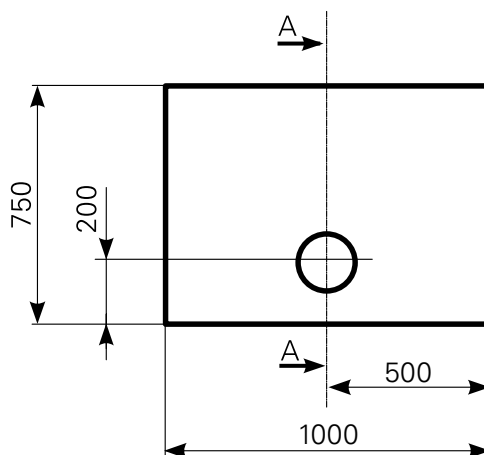

davisi 100 × 75 superflach Duschwannen-Block Acryl

ARTIKEL-NR.	FARBE	OBERFLÄCHE
2810000401	Farbgruppe 1 weiß	glänzend
2810000420	Farbgruppe 2	glänzend
2810000490	rein-weiß	matt-finish

Ablauf: Alle flachen und superflachen Duschwannen 90 mm Ø. Alle tiefen Duschwannen 52 mm Ø.