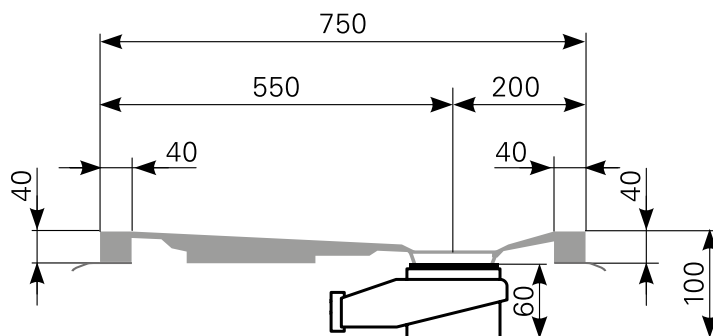

davisi 100 × 75 superflach Duschwannen-Block Acryl

ARTIKEL-NR.	FARBE	OBERFLÄCHE
2810000401	Farbgruppe 1 weiß	glänzend
2810000420	Farbgruppe 2	glänzend
2810000490	rein-weiß	matt-finish

Ablauf: Alle flachen und superflachen Duschwannen 90 mm Ø. Alle tiefen Duschwannen 52 mm Ø.