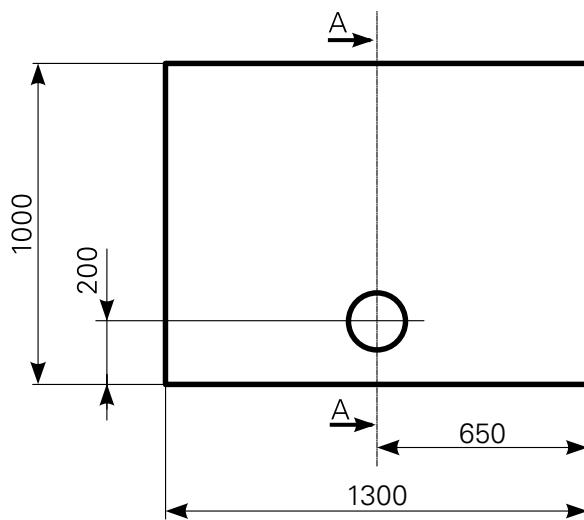

# davisi 130 × 100 superflach Duschwannen-Block Acryl

ARTIKEL-NR.	FARBE	OBERFLÄCHE
2813000401	Farbgruppe 1 weiß	glänzend
2813000420	Farbgruppe 2	glänzend
2813000490	rein-weiß	matt-finish

Ablauf: Alle flachen und superflachen Duschwannen 90 mm Ø. Alle tiefen Duschwannen 52 mm Ø.