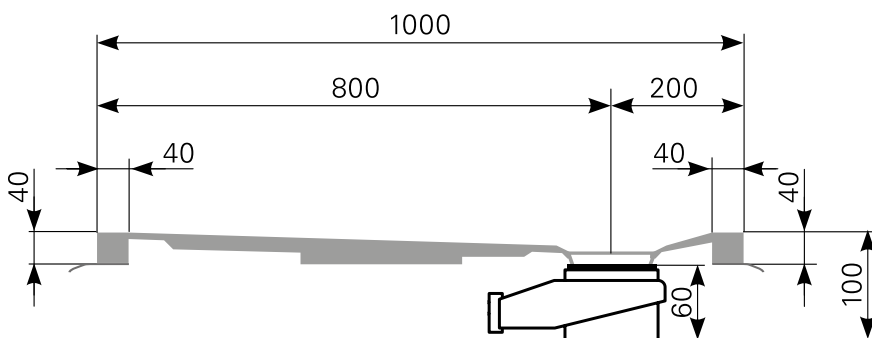

# davisi 130 × 100 superflach Duschwannen-Block Acryl

ARTIKEL-NR.	FARBE	OBERFLÄCHE
2813000401	Farbgruppe 1 weiß	glänzend
2813000420	Farbgruppe 2	glänzend
2813000490	rein-weiß	matt-finish

Ablauf: Alle flachen und superflachen Duschwannen 90 mm Ø. Alle tiefen Duschwannen 52 mm Ø.