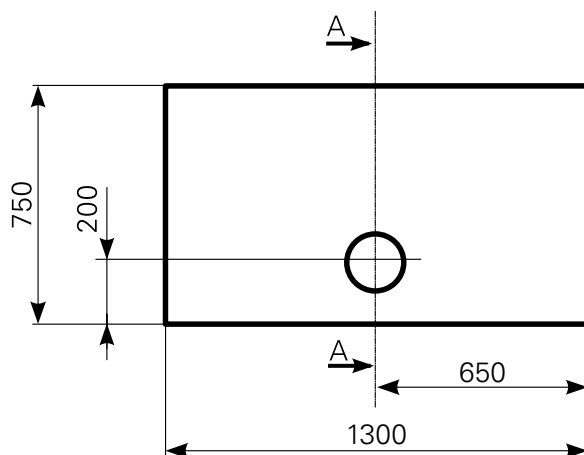

# davisi 130 × 75 superflach Duschwannen-Block Acryl

ARTIKEL-NR.	FARBE	OBERFLÄCHE
2813000101	Farbgruppe 1 weiß	glänzend
2813000120	Farbgruppe 2	glänzend
2813000190	rein-weiß	matt-finish

Ablauf: Alle flachen und superflachen Duschwannen 90 mm Ø. Alle tiefen Duschwannen 52 mm Ø.