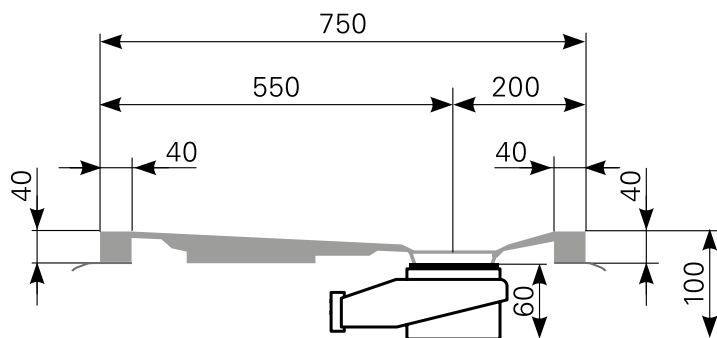

# davisi 130 × 75 superflach Duschwannen-Block Acryl

ARTIKEL-NR.	FARBE	OBERFLÄCHE
2813000101	Farbgruppe 1 weiß	glänzend
2813000120	Farbgruppe 2	glänzend
2813000190	rein-weiß	matt-finish

Ablauf: Alle flachen und superflachen Duschwannen 90 mm Ø. Alle tiefen Duschwannen 52 mm Ø.