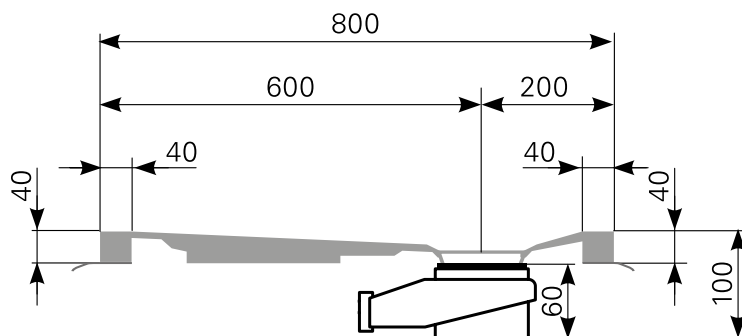

davisi 130 × 80 superflach Duschwannen-Block Acryl

ARTIKEL-NR.	FARBE	OBERFLÄCHE
2813000201	Farbgruppe 1 weiß	glänzend
2813000220	Farbgruppe 2	glänzend
2813000290	rein-weiß	matt-finish

Ablauf: Alle flachen und superflachen Duschwannen 90 mm Ø. Alle tiefen Duschwannen 52 mm Ø.