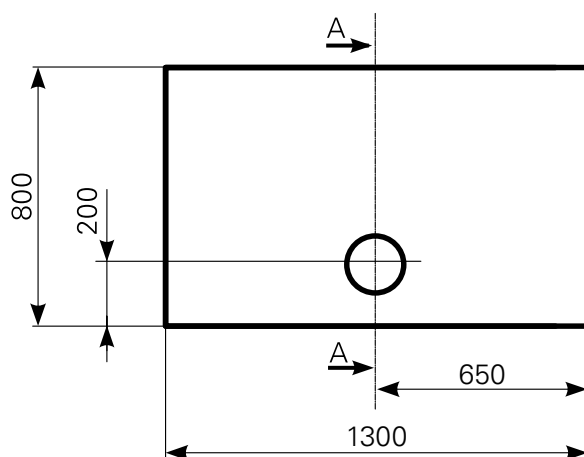

davisi 130 × 80 superflach Duschwannen-Block Acryl

ARTIKEL-NR.	FARBE	OBERFLÄCHE
2813000201	Farbgruppe 1 weiß	glänzend
2813000220	Farbgruppe 2	glänzend
2813000290	rein-weiß	matt-finish

Ablauf: Alle flachen und superflachen Duschwannen 90 mm Ø. Alle tiefen Duschwannen 52 mm Ø.