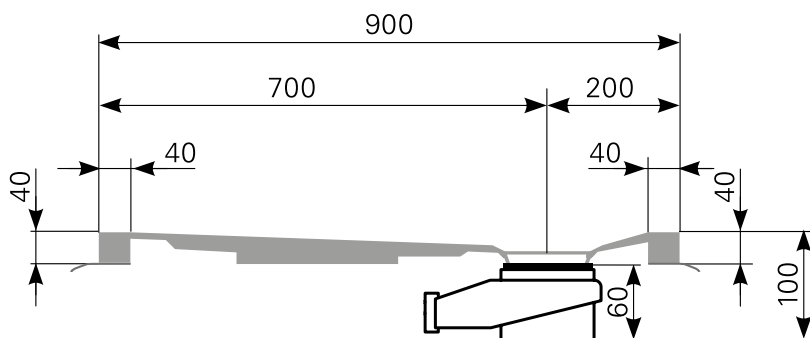

# davisi 130 × 90 superflach Duschwannen-Block Acryl

| ARTIKEL-NR. | FARBE             | OBERFLÄCHE  |
|-------------|-------------------|-------------|
| 2813000301  | Farbgruppe 1 weiß | glänzend    |
| 2813000320  | Farbgruppe 2      | glänzend    |
| 2813000390  | rein-weiß         | matt-finish |

Ablauf: Alle flachen und superflachen Duschwannen 90 mm Ø. Alle tiefen Duschwannen 52 mm Ø.