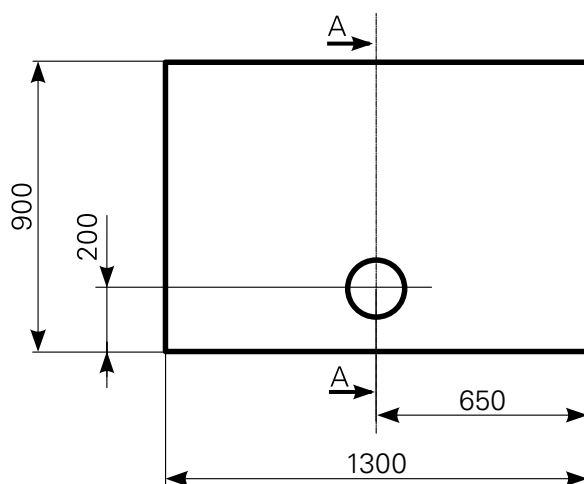

# davisi 130 × 90 superflach Duschwannen-Block Acryl

| ARTIKEL-NR. | FARBE             | OBERFLÄCHE  |
|-------------|-------------------|-------------|
| 2813000301  | Farbgruppe 1 weiß | glänzend    |
| 2813000320  | Farbgruppe 2      | glänzend    |
| 2813000390  | rein-weiß         | matt-finish |

Ablauf: Alle flachen und superflachen Duschwannen 90 mm Ø. Alle tiefen Duschwannen 52 mm Ø.