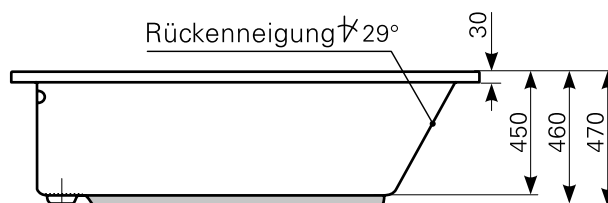

## globosa 160 × 70 Acrylwanne | Wasserfüllmenge: 110 Ltr.

ARTIKEL-NR.	FARBGRUPPE	OBERFLÄCHE	AUSRICHTUNG
1416002101	FG 1: weiß	glänzend	links
1416002120	FG 2	glänzend	links
1416002130	FG 3	edelweiß-matt	links
1416002001	FG 1: weiß	glänzend	rechts
1416002020	FG 2	glänzend	rechts
1416002030	FG 3	edelweiß-matt	rechts

Maß Wannenrand (Schnitt) A = gerade Auflagefläche | Alle Maßangaben in Millimeter

Alle Maßangaben zur inneren Länge und inneren Breite wurden 7 cm über dem Boden gemessen. Die Wasserfüllmenge wurde mit einer Person (ca. 70 Ltr.) gemessen.