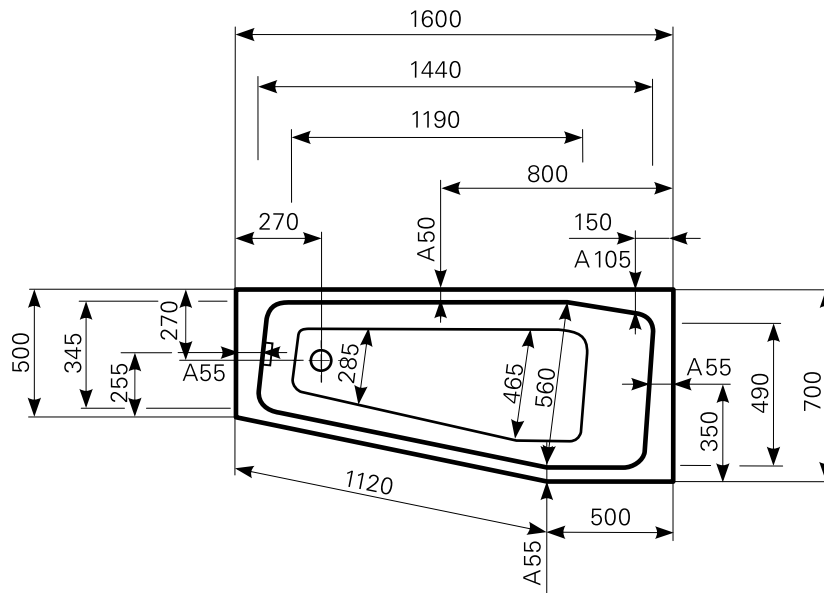

## globosa 160 × 70 Acrylwanne | Wasserfüllmenge: 110 Ltr.

ARTIKEL-NR.	FARBGRUPPE	OBERFLÄCHE	AUSRICHTUNG
1416002101	FG 1: weiß	glänzend	links
1416002120	FG 2	glänzend	links
1416002130	FG 3	edelweiß-matt	links
1416002001	FG 1: weiß	glänzend	rechts
1416002020	FG 2	glänzend	rechts
1416002030	FG 3	edelweiß-matt	rechts

Maß Wannenrand (Schnitt) A = gerade Auflagefläche | Alle Maßangaben in Millimeter

Alle Maßangaben zur inneren Länge und inneren Breite wurden 7 cm über dem Boden gemessen. Die Wasserfüllmenge wurde mit einer Person (ca. 70 Ltr.) gemessen.