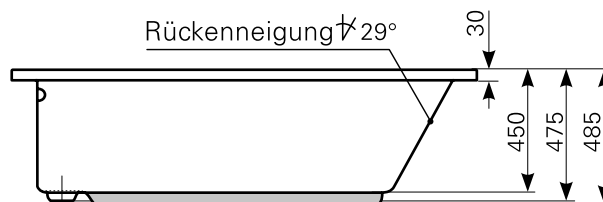

# globosa 160 × 75 Acrylwanne | Wasserfüllmenge: 118 Ltr.

ARTIKEL-NR.	FARBGRUPPE	OBERFLÄCHE	AUSRICHTUNG
1416002301	FG 1: weiß	glänzend	links
1416002320	FG 2	glänzend	links
1416002330	FG 3	edelweiß-matt	links
1416002201	FG 1: weiß	glänzend	rechts
1416002220	FG 2	glänzend	rechts
1416002230	FG 3	edelweiß-matt	rechts

Maß Wannenrand (Schnitt) A = gerade Auflagefläche | Alle Maßangaben in Millimeter

Alle Maßangaben zur inneren Länge und inneren Breite wurden 7 cm über dem Boden gemessen. Die Wasserfüllmenge wurde mit einer Person (ca. 70 Ltr.) gemessen.