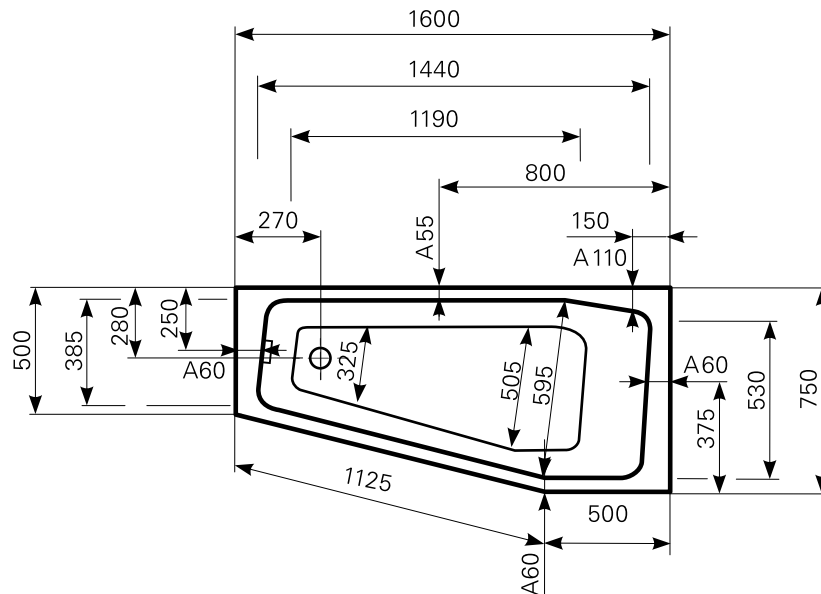

# globosa 160 × 75 Acrylwanne | Wasserfüllmenge: 118 Ltr.

ARTIKEL-NR.	FARBGRUPPE	OBERFLÄCHE	AUSRICHTUNG
1416002301	FG 1: weiß	glänzend	links
1416002320	FG 2	glänzend	links
1416002330	FG 3	edelweiß-matt	links
1416002201	FG 1: weiß	glänzend	rechts
1416002220	FG 2	glänzend	rechts
1416002230	FG 3	edelweiß-matt	rechts

Maß Wannenrand (Schnitt) A = gerade Auflagefläche | Alle Maßangaben in Millimeter

Alle Maßangaben zur inneren Länge und inneren Breite wurden 7 cm über dem Boden gemessen. Die Wasserfüllmenge wurde mit einer Person (ca. 70 Ltr.) gemessen.