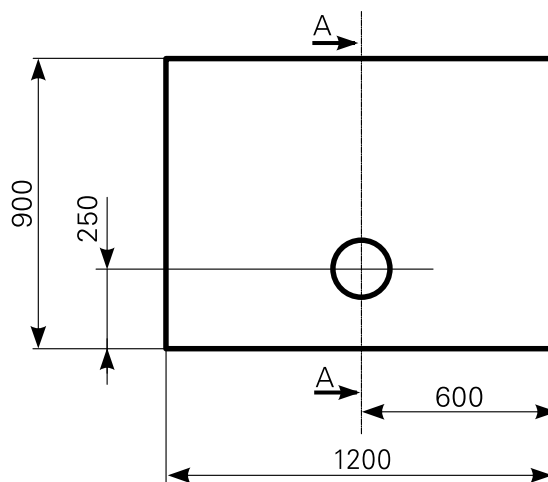

isca 120 × 90 superflach Duschfläche Acryl

ARTIKEL-NR.	FARBE	OBERFLÄCHE	GRÖSSE
2712000401	Farbgruppe 1 weiß	glänzend	1.200 × 900 mm
2712000420	Farbgruppe 2	glänzend	1.200 × 900 mm
2712000490	rein-weiß	matt-finish	1.200 × 900 mm
2712005401	Farbgruppe 1 weiß	glänzend	maßvariabel bis 1.300 × 1.000 mm
2712005420	Farbgruppe 2	glänzend	maßvariabel bis 1.300 × 1.000 mm
2712005490	rein-weiß	matt-finish	maßvariabel bis 1.300 × 1.000 mm

Ablauf: Alle flachen und superflachen Duschwannen 90 mm Ø. Alle tiefen Duschwannen 52 mm Ø.