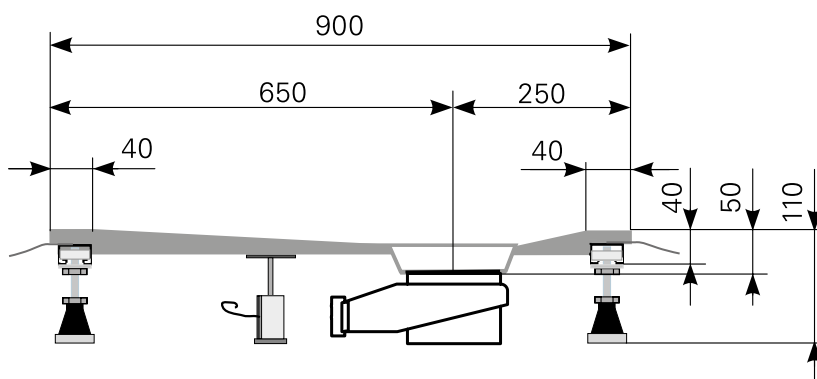

isca 120 × 90 superflach Duschfläche Acryl

ARTIKEL-NR.	FARBE	OBERFLÄCHE	GRÖSSE
2712000401	Farbgruppe 1 weiß	glänzend	1.200 × 900 mm
2712000420	Farbgruppe 2	glänzend	1.200 × 900 mm
2712000490	rein-weiß	matt-finish	1.200 × 900 mm
2712005401	Farbgruppe 1 weiß	glänzend	maßvariabel bis 1.300 × 1.000 mm
2712005420	Farbgruppe 2	glänzend	maßvariabel bis 1.300 × 1.000 mm
2712005490	rein-weiß	matt-finish	maßvariabel bis 1.300 × 1.000 mm

Ablauf: Alle flachen und superflachen Duschwannen 90 mm Ø. Alle tiefen Duschwannen 52 mm Ø.