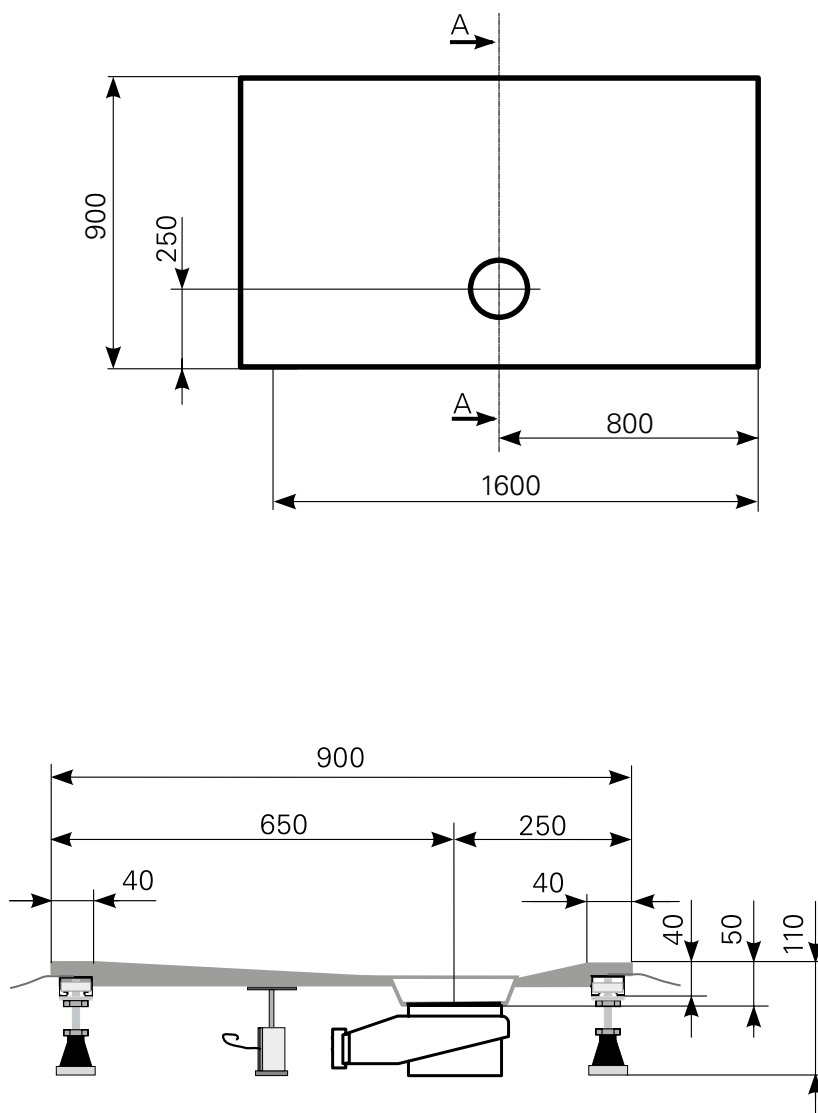

isca 160 × 90 superflach Duschfläche Acryl

ARTIKEL-NR.	FARBE	OBERFLÄCHE	GRÖSSE
2716000201	Farbgruppe 1 weiß	glänzend	1.600 × 900 mm
2716000220	Farbgruppe 2	glänzend	1.600 × 900 mm
2716000290	rein-weiß	matt-finish	1.600 × 900 mm
2716005201	Farbgruppe 1 weiß	glänzend	maßvariabel bis 1.700 × 1.000 mm
2716005220	Farbgruppe 2	glänzend	maßvariabel bis 1.700 × 1.000 mm
2716005290	rein-weiß	matt-finish	maßvariabel bis 1.700 × 1.000 mm

Ablauf: Alle flachen und superflachen Duschwannen 90 mm Ø. Alle tiefen Duschwannen 52 mm Ø.