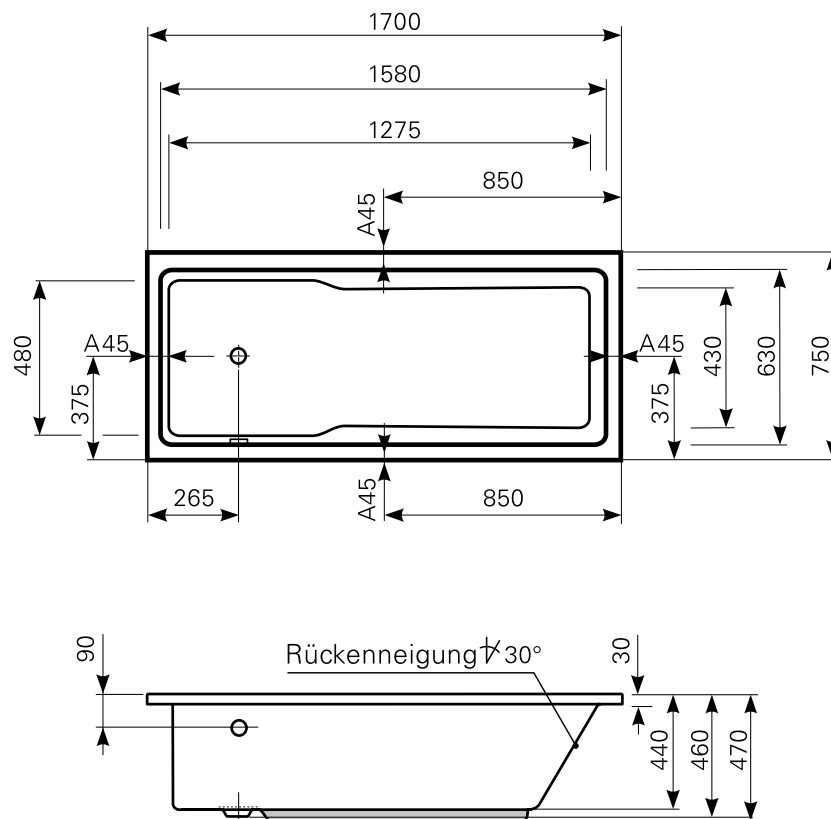

# jatro 170 × 75 Acrylwanne | Wasserfüllmenge: 150 Ltr.

ARTIKEL-NR.	FARBGRUPPE	OBERFLÄCHE
1017000801	FG 1: weiß	glänzend
1017000820	FG 2	glänzend
1017000830	FG 3	edelweiß-matt

Maß Wannenrand (Schnitt) A = gerade Auflagefläche | Alle Maßangaben in Millimeter

Alle Maßangaben zur inneren Länge und inneren Breite wurden 7 cm über dem Boden gemessen. Die Wasserfüllmenge wurde mit einer Person (ca. 70 Ltr.) gemessen.