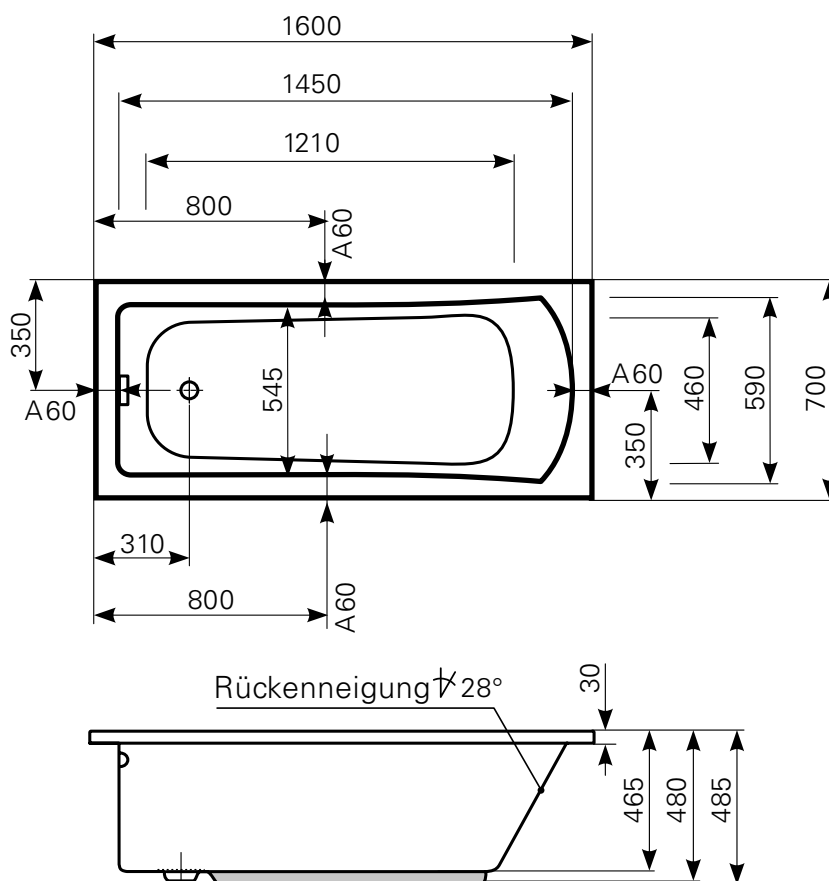

jucunda 160 × 70 uno Acrylwanne | Wasserfüllmenge: 130 Ltr.

ARTIKEL-NR.	FARBGRUPPE	OBERFLÄCHE
1016000301	FG 1: weiß	glänzend
1016000320	FG 2	glänzend
1016000330	FG 3	edelweiß-matt
1016000390	FG 4: rein-weiß	matt-finish

Maß Wannenrand (Schnitt) A = gerade Auflagefläche | Alle Maßangaben in Millimeter

Alle Maßangaben zur inneren Länge und inneren Breite wurden 7 cm über dem Boden gemessen. Die Wasserfüllmenge wurde mit einer Person (ca. 70 Ltr.) gemessen.