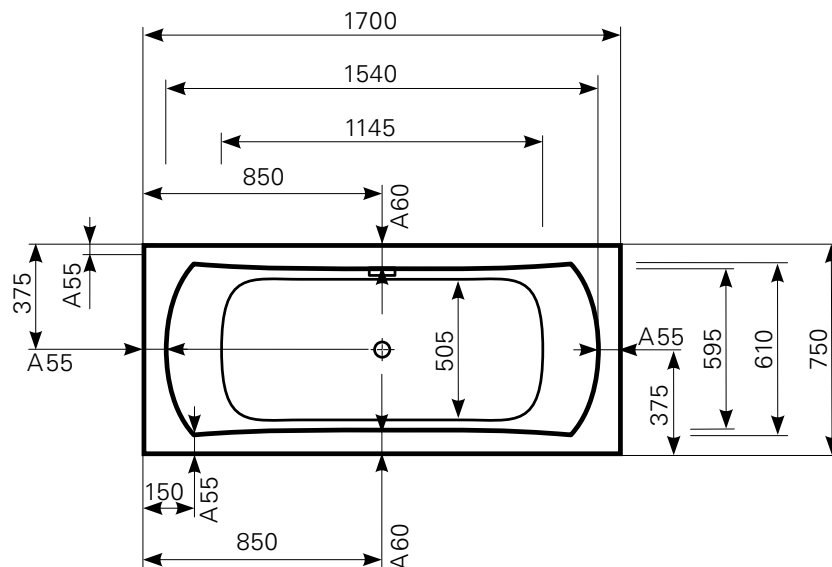

jucunda 170 × 75 duo Acrylwanne | Wasserfüllmenge: 160 Ltr.

ARTIKEL-NR.	FARBGRUPPE	OBERFLÄCHE
1017001101	FG 1: weiß	glänzend
1017001120	FG 2	glänzend
1017001130	FG 3	edelweiß-matt
1017001190	FG 4: rein-weiß	matt-finish

Maß Wannenrand (Schnitt) A = gerade Auflagefläche | Alle Maßangaben in Millimeter

Alle Maßangaben zur inneren Länge und inneren Breite wurden 7 cm über dem Boden gemessen. Die Wasserfüllmenge wurde mit einer Person (ca. 70 Ltr.) gemessen.