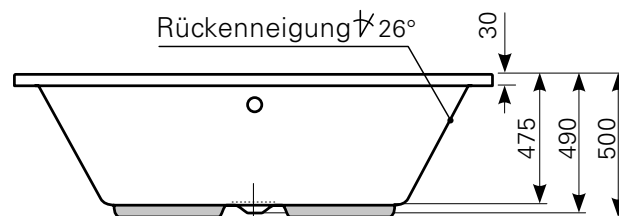

jucunda 170 × 75 duo Acrylwanne | Wasserfüllmenge: 160 Ltr.

ARTIKEL-NR.	FARBGRUPPE	OBERFLÄCHE
1017001101	FG 1: weiß	glänzend
1017001120	FG 2	glänzend
1017001130	FG 3	edelweiß-matt
1017001190	FG 4: rein-weiß	matt-finish

Maß Wannenrand (Schnitt) A = gerade Auflagefläche | Alle Maßangaben in Millimeter

Alle Maßangaben zur inneren Länge und inneren Breite wurden 7 cm über dem Boden gemessen. Die Wasserfüllmenge wurde mit einer Person (ca. 70 Ltr.) gemessen.