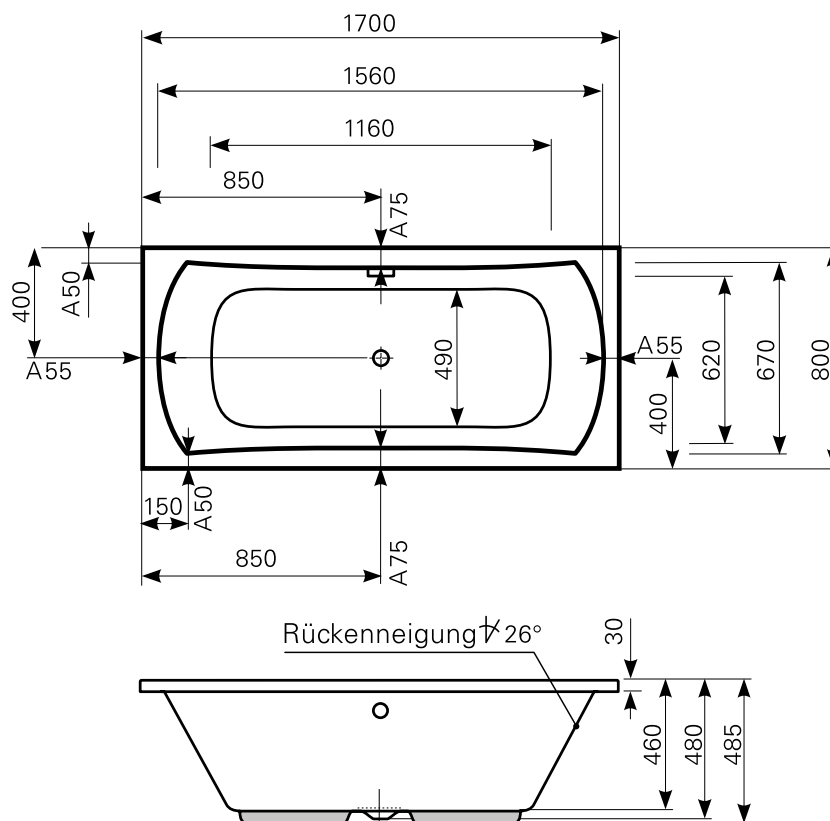

jucunda 170 × 80 duo Acrylwanne | Wasserfüllmenge: 180 Ltr.

ARTIKEL-NR.	FARBGRUPPE	OBERFLÄCHE
1017000801	FG 1: weiß	glänzend
1017000820	FG 2	glänzend
1017000830	FG 3	edelweiß-matt
1017000890	FG 4: rein-weiß	matt-finish

Maß Wannenrand (Schnitt) A = gerade Auflagefläche | Alle Maßangaben in Millimeter

Alle Maßangaben zur inneren Länge und inneren Breite wurden 7 cm über dem Boden gemessen. Die Wasserfüllmenge wurde mit einer Person (ca. 70 Ltr.) gemessen.