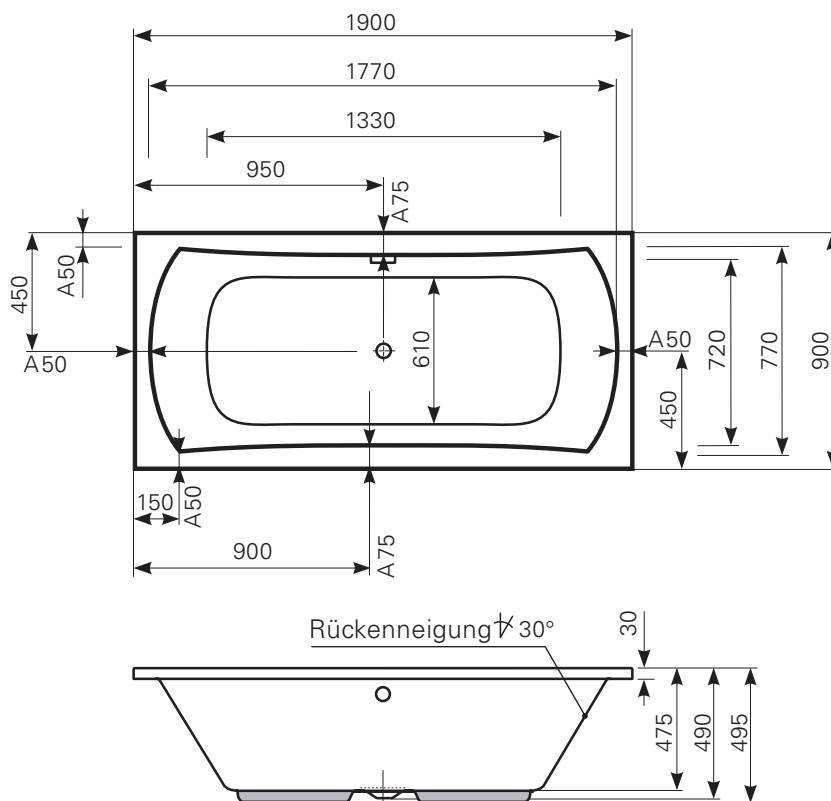

**jucunda 190 × 90 duo** Acrylwanne | Wasserfüllmenge: 260 Ltr. | Ablauf: 90 mm

ARTIKEL-NR.	FARBGRUPPE	OBERFLÄCHE
1019000101	FG 1: weiß	glänzend
1019000120	FG 2	glänzend
1019000130	FG 3	edelweiß-matt
1019000190	FG 4: rein-weiß	matt-finish

Maß Wannenrand (Schnitt) A = gerade Auflagefläche | Alle Maßangaben in Millimeter

Alle Maßangaben zur inneren Länge und inneren Breite wurden 7 cm über dem Boden gemessen. Die Wasserfüllmenge wurde mit einer Person (ca. 70 Ltr.) gemessen.