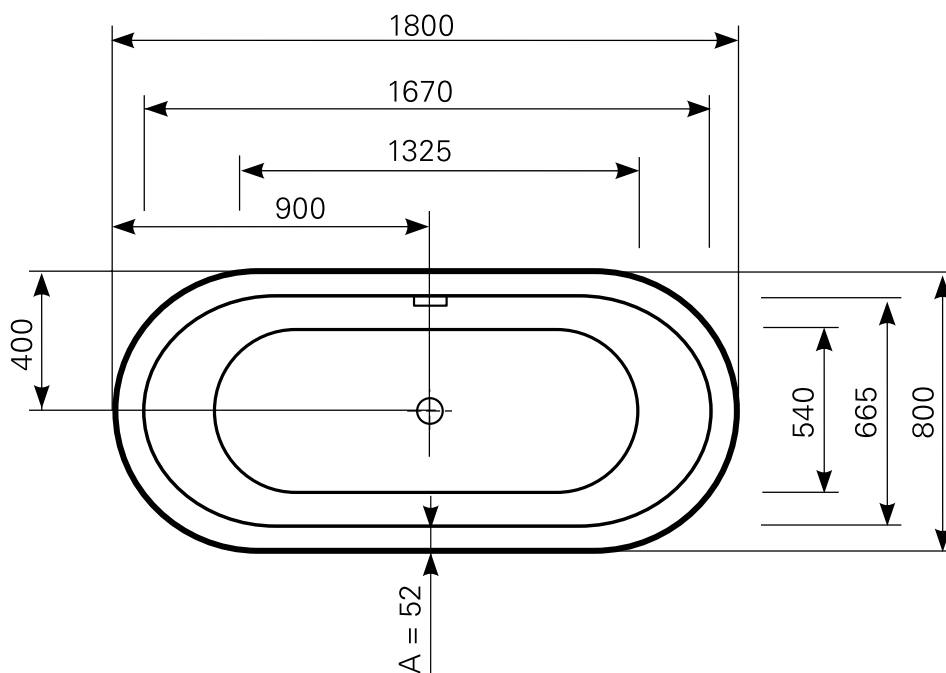

# levo 180 × 80 duo Mineralwanne

## TECHNISCHE DETAILS

Wasserfüllmenge: 200 Ltr.  
Tiefe: 450 mm  
Gesamthöhe: 600 mm  
Ablauf: Viega 50 mm  
Rückenneigung: 24°  
Fußbereich: 24°

## VARIANTE

freistehend

## ARTIKEL-NR.

6018595101

Maß Wannenrand (Schnitt) A = gerade Auflagefläche | Alle Maßangaben in Millimeter

Alle Maßangaben zur inneren Länge und inneren Breite wurden 7 cm über dem Boden gemessen. Die Wasserfüllmenge wurde mit einer Person (ca. 70 Ltr.) gemessen.