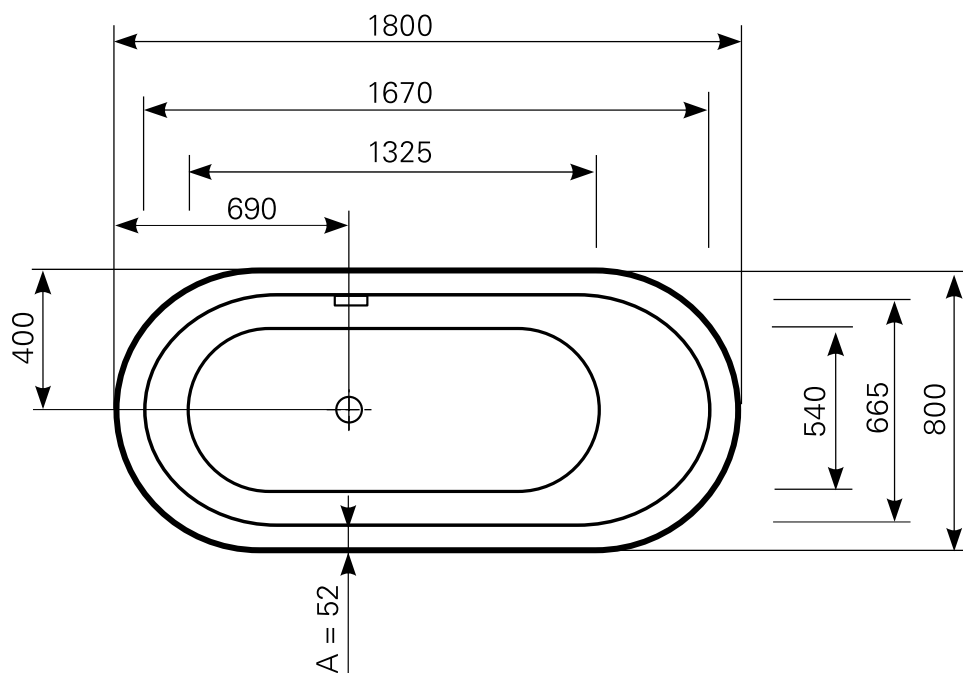

levo 180 × 80 uno Mineralwanne

TECHNISCHE DETAILS

Wasserfüllmenge: 210 Ltr.
Tiefe: 450 mm
Gesamthöhe: 600 mm
Ablauf: Viega 50 mm
Rückenneigung: 34°
Fußbereich: 7°

VARIANTE

freistehend

ARTIKEL-NR.

6018597101

Maß Wannenrand (Schnitt) A = gerade Auflagefläche | Alle Maßangaben in Millimeter

Alle Maßangaben zur inneren Länge und inneren Breite wurden 7 cm über dem Boden gemessen. Die Wasserfüllmenge wurde mit einer Person (ca. 70 Ltr.) gemessen.