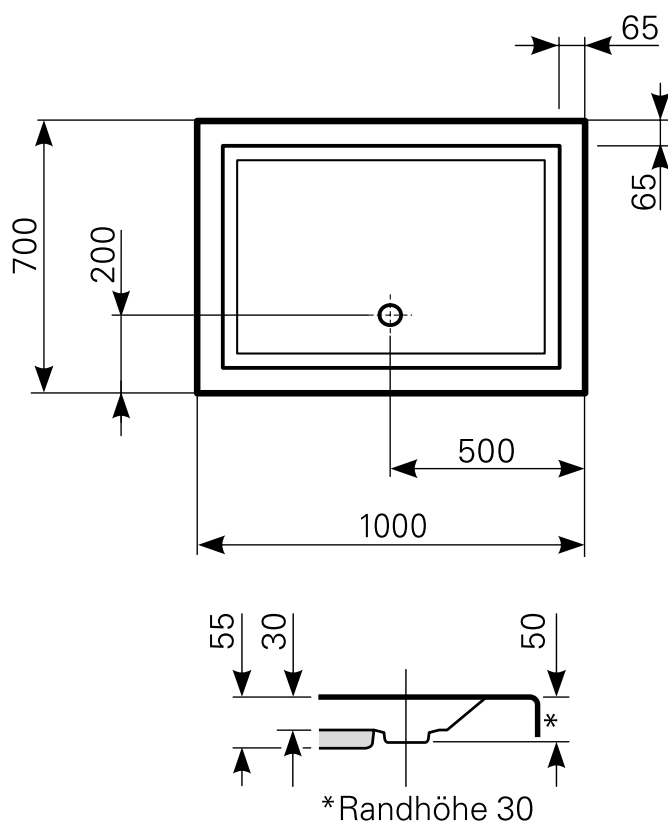

litop 100 × 70 superflach Duschwanne Acryl

ARTIKEL-NR.	FARBE	OBERFLÄCHE
2010000601	Farbgruppe 1 weiß	glänzend
2010000620	Farbgruppe 2	glänzend
2010000630	Farbgruppe 3	glänzend

Ablauf: Alle flachen und superflachen Duschwannen 90 mm Ø. Alle tiefen Duschwannen 52 mm Ø.