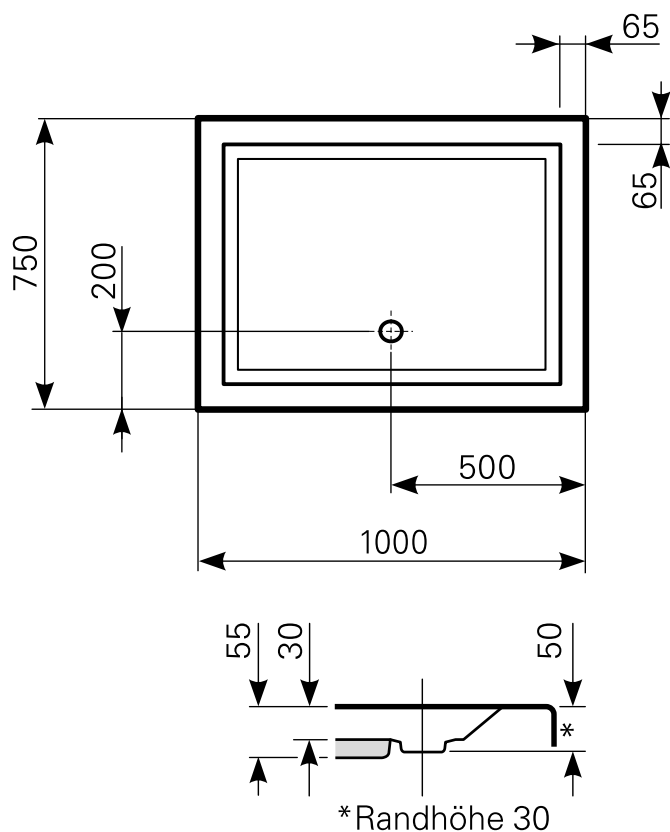

litop 100 × 75 superflach Duschwanne Acryl

ARTIKEL-NR.	FARBGRUPPE	OBERFLÄCHE
2010000501	FG 1: weiß	glänzend
2010000520	FG 2	glänzend
2010000530	FG 3	glänzend

Ablauf: Alle flachen und superflachen Duschwannen 90 mm Ø. Alle tiefen Duschwannen 52 mm Ø.