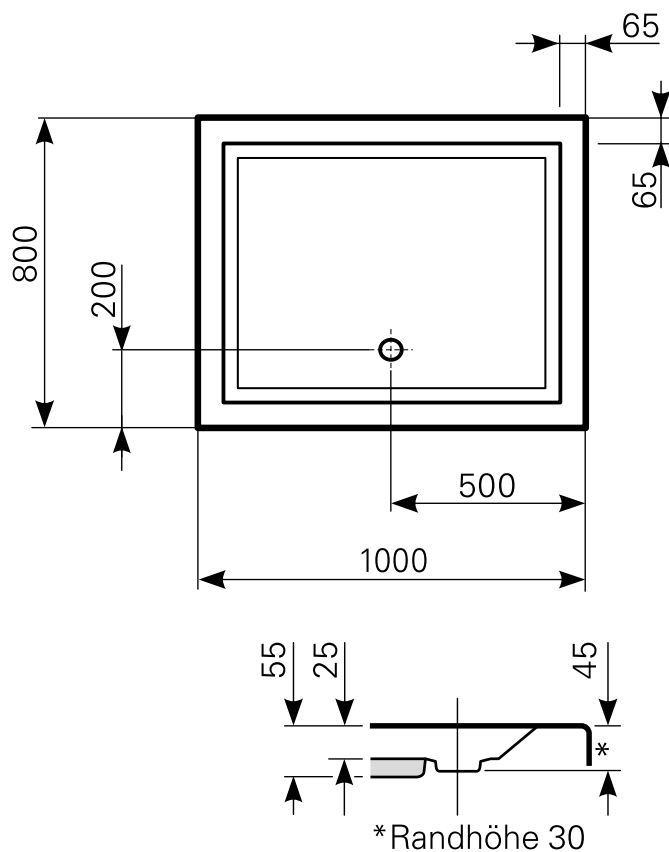

# litop 100 × 80 superflach Duschwanne Acryl

ARTIKEL-NR.	FARBE	OBERFLÄCHE
2010000701	Farbgruppe 1 weiß	glänzend
2010000720	Farbgruppe 2	glänzend
2010000730	Farbgruppe 3	glänzend

Ablauf: Alle flachen und superflachen Duschwannen 90 mm Ø. Alle tiefen Duschwannen 52 mm Ø.