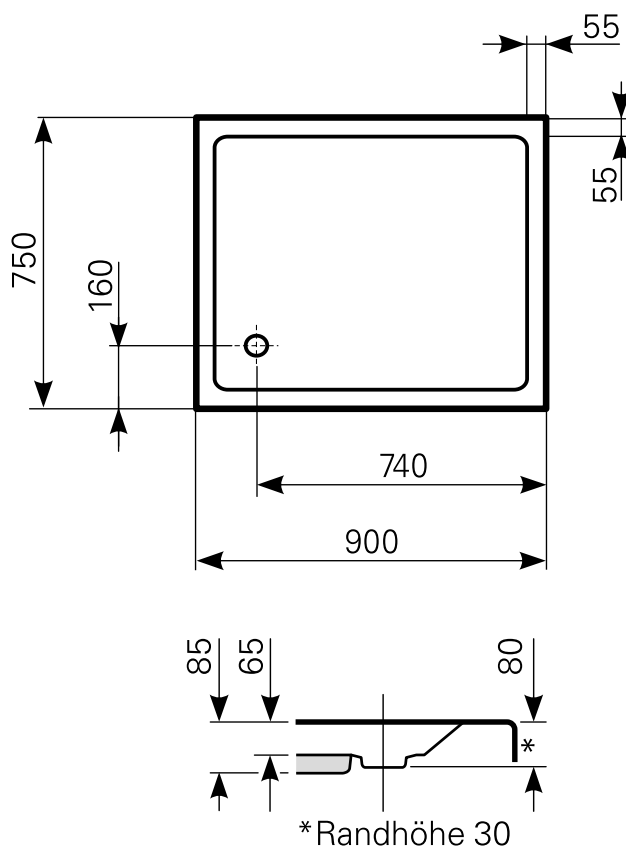

localis 90 × 75 flach Duschwanne Acryl

ARTIKEL-NR.	FARBE	OBERFLÄCHE
2090000401	Farbgruppe 1 weiß	glänzend
2090000420	Farbgruppe 2	glänzend
2090000430	Farbgruppe 3	glänzend

Ablauf: Alle flachen und superflachen Duschwannen 90 mm Ø. Alle tiefen Duschwannen 52 mm Ø.