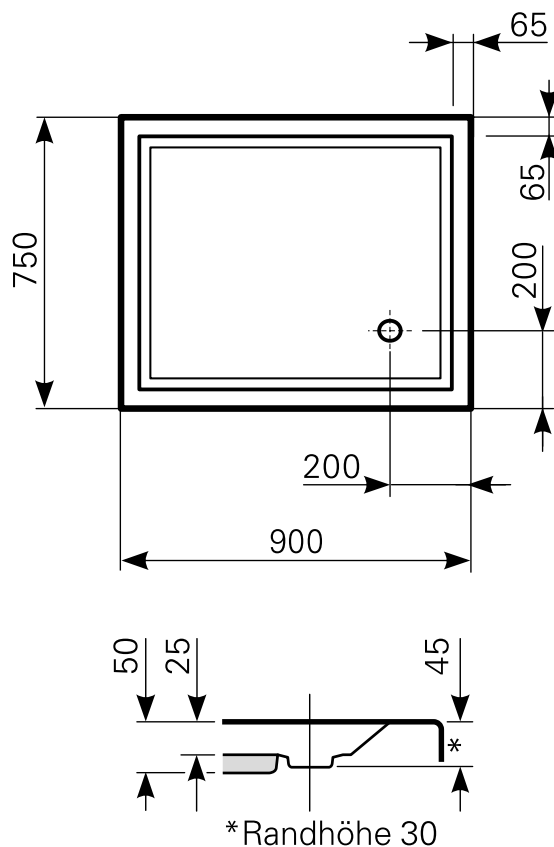

# localis 90 × 75 superflach Duschwanne Acryl

ARTIKEL-NR.	FARBE	OBERFLÄCHE
2090001001	Farbgruppe 1 weiß	glänzend
2090001020	Farbgruppe 2	glänzend
2090001030	Farbgruppe 3	glänzend

Ablauf: Alle flachen und superflachen Duschwannen 90 mm Ø. Alle tiefen Duschwannen 52 mm Ø.